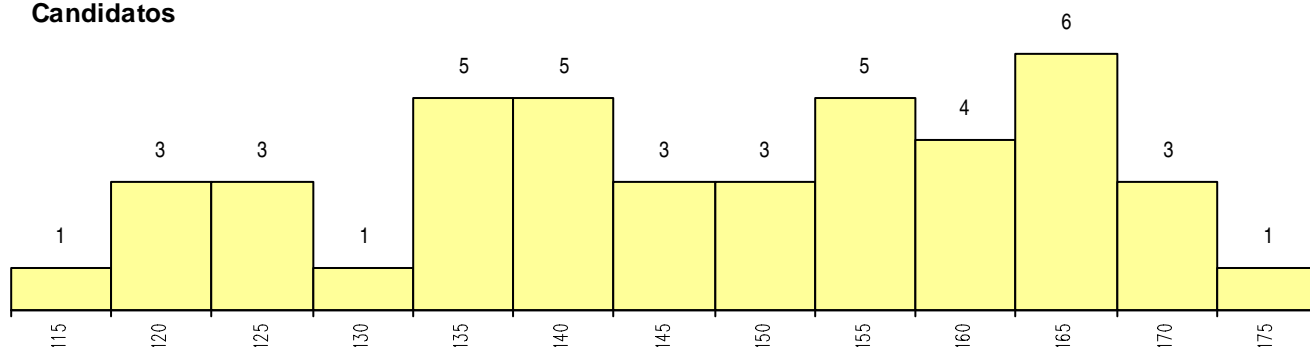

Estabelecimento: 5302 Universidade de Lisboa - Faculdade de Belas-Artes
Curso Superior: 1086 Belas Artes - Pintura
Licenciatura

OPÇÃO CANDIDATURA

Opção	Cands. %	Cols. %
1ª	14 33	3 100
2ª	8 19	0 0
3ª	11 26	0 0
4ª	2 5	0 0
5ª	5 12	0 0
6ª	3 7	0 0
Total	43	3

ETAPA COLOCAÇÃO (contingente)

Etapa Colocação	Cands. %	Cols. %	Nota
17 Geral	43 100	3 100	167.0
Total	43	3	

DISTRITO/CAE DE CANDIDATURA

Distrito Origem	Cands. %	Cols. %
Lisboa	30 70	1 33
Setúbal	6 14	2 67
Faro	3 7	0 0
Santarém	1 2	0 0
Portalegre	1 2	0 0
Leiria	1 2	0 0
Aveiro	1 2	0 0
Total	43	3

SEXO DOS CANDIDATOS

Sexo	Cands. %	Cols. %
Masc.	15 35	0 0
Femin.	28 65	3 100
Total	43	3

CURSO DO 12º ANO (15 mais frequentes)

Curso 12º ano	Cands. %	Cols. %
R820 Agrupamento 2 / geral	36 84	3 100
U220 Ens. secundário recorrente (todos	1 2	0 0
R886 Geral de artes (novos planos)	1 2	0 0
R885 Tecnológico de design de equipa	1 2	0 0
R884 Tecnológico de arte e design têxtil	1 2	0 0
R841 Agrupamento 4 / comunicação	1 2	0 0
R821 Agrupamento 2 / design	1 2	0 0

MÉDIAS dos Colocados

Nota de candidatura	168.3
Prova de ingresso	186.3
Média do 12º ano	150.3
Média do 10º/11º ano	150.3

DISTRIBUIÇÕES DE NOTAS DE CANDIDATURA

Candidatos