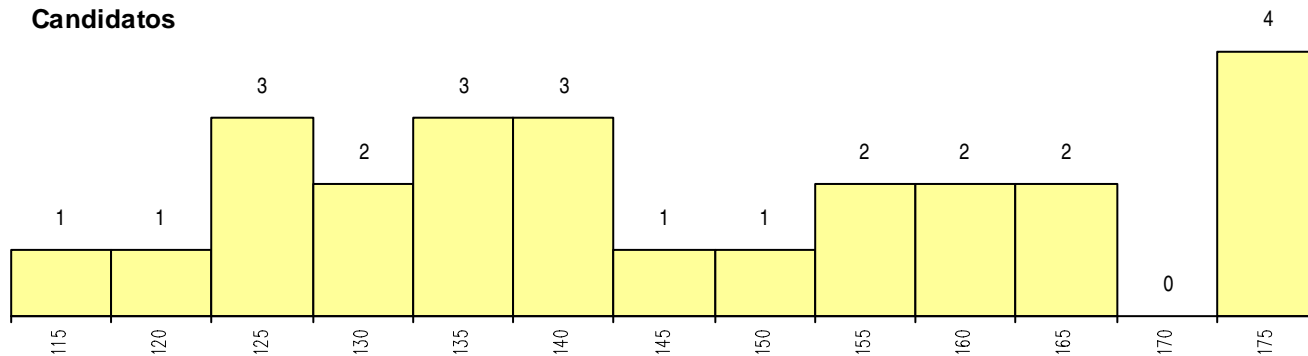

SEXO DOS CANDIDATOS

Sexo	Cands. %	Cols. %
Masc.	11 44	4 36
Femin.	14 56	7 64
Total	25	11

CURSO DO 12º ANO (15 mais frequentes)

Curso 12º ano	Cands. %	Cols. %
R820 Agrupamento 2 / geral	16 64	7 64
R822 Agrupamento 2 / artes e ofícios	3 12	1 9
R821 Agrupamento 2 / design	2 8	1 9
R884 Tecnológico de arte e design têxtil	1 4	1 9
R810 Agrupamento 1 / geral	1 4	1 9
R864 Artes visuais	1 4	0 0
R859 Artes gráficas	1 4	0 0

MÉDIAS dos Colocados

Nota de candidatura	140.7
Prova de ingresso	139.7
Média do 12º ano	141.6
Média do 10º/11º ano	141.6

DISTRIBUIÇÕES DE NOTAS DE CANDIDATURA

Candidatos

Colocados