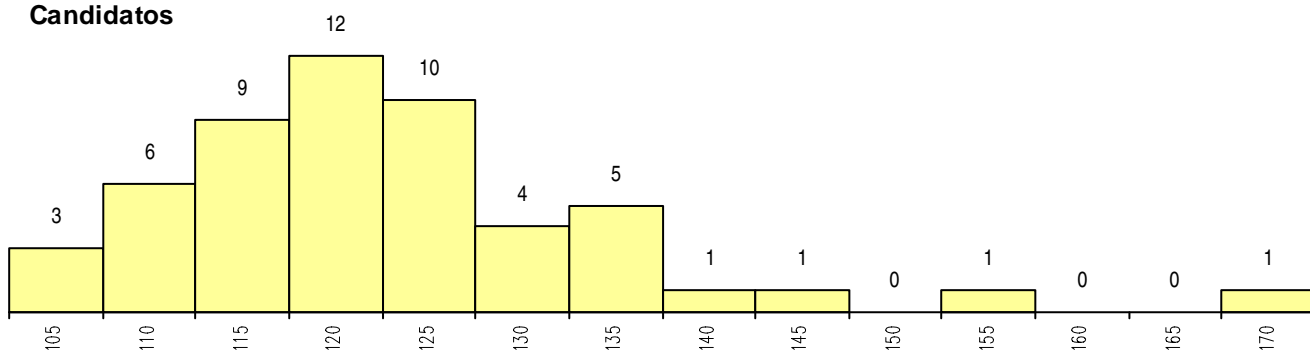

SEXO DOS CANDIDATOS

Sexo	Cands. %	Cols. %
Masc.	25 47	0
Femin.	28 53	0
Total	53	0

CURSO DO 12º ANO

(15 mais frequentes)

Curso 12º ano	Cands. %	Cols. %
R830 Agrupamento 3 / geral	40 75	0
R810 Agrupamento 1 / geral	6 11	0
R831 Agrupamento 3 / administração	3 6	0
R813 Agrupamento 1 / informática	1 2	0
Q940 Escolas estrangeiras em Portugal	1 2	0
P433 Técnico de gestão	1 2	0
E003 3.º curso	1 2	0

MÉDIAS dos Colocados

Nota de candidatura
 Prova de ingresso
 Média do 12º ano
 Média do 10º/11º ano

DISTRIBUIÇÕES DE NOTAS DE CANDIDATURA

Candidatos

Colocados