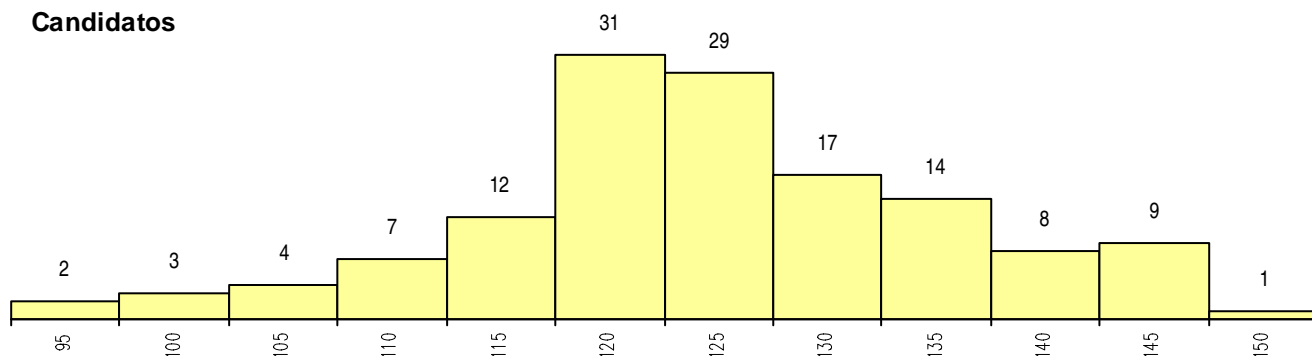

**SEXO DOS CANDIDATOS**

Sexo	Cands. %	Cols. %
Masc.	23 17	1 20
Femin.	114 83	4 80
<b>Total</b>	<b>137</b>	<b>5</b>

**CURSO DO 12º ANO**

Curso 12º ano	Cands. %	Cols. %
R810 Agrupamento 1 / geral	119 87	4 80
U220 Ens. secundário recorrente (todos	13 9	0 0
U230 Ens. sec. recorrente privado e coo	3 2	0 0
Q940 Escolas estrangeiras em Portugal	1 1	1 20
P564 Técnico de multimédia	1 1	0 0

(15 mais frequentes)

**MÉDIAS dos Colocados**

Nota de candidatura	138.3
Prova de ingresso	137.2
Média do 12º ano	139.0
Média do 10º/11º ano	139.0

**DISTRIBUIÇÕES DE NOTAS DE CANDIDATURA**

**Candidatos**

**Colocados**