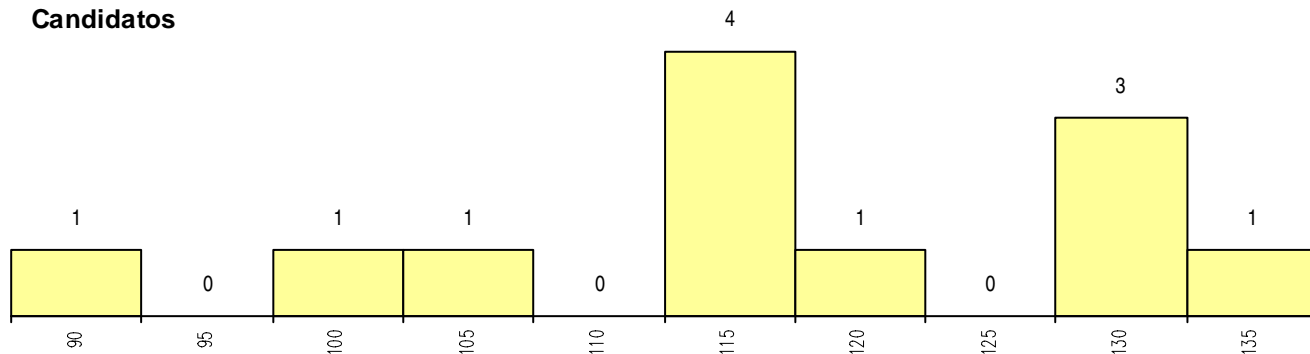

SEXO DOS CANDIDATOS

Sexo	Cands. %	Cols. %
Masc.	6 50	2 100
Femin.	6 50	0 0
Total	12	2

CURSO DO 12º ANO (15 mais frequentes)

Curso 12º ano	Cands. %	Cols. %
U220 Ens. secundário recorrente (todos)	2 17	0 0
R830 Agrupamento 3 / geral	2 17	0 0
R810 Agrupamento 1 / geral	2 17	0 0
R831 Agrupamento 3 / administração	1 8	1 50
Q940 Escolas estrangeiras em Portugal	1 8	1 50
U230 Ens. sec. recorrente privado e coo	1 8	0 0
P433 Técnico de gestao	1 8	0 0
P345 Profissionais de formação bancári	1 8	0 0
E003 3.º curso	1 8	0 0

MÉDIAS dos Colocados

Nota de candidatura	120.0
Prova de ingresso	111.5
Média do 12º ano	124.5
Média do 10º/11º ano	124.5

DISTRIBUIÇÕES DE NOTAS DE CANDIDATURA

Candidatos

Colocados