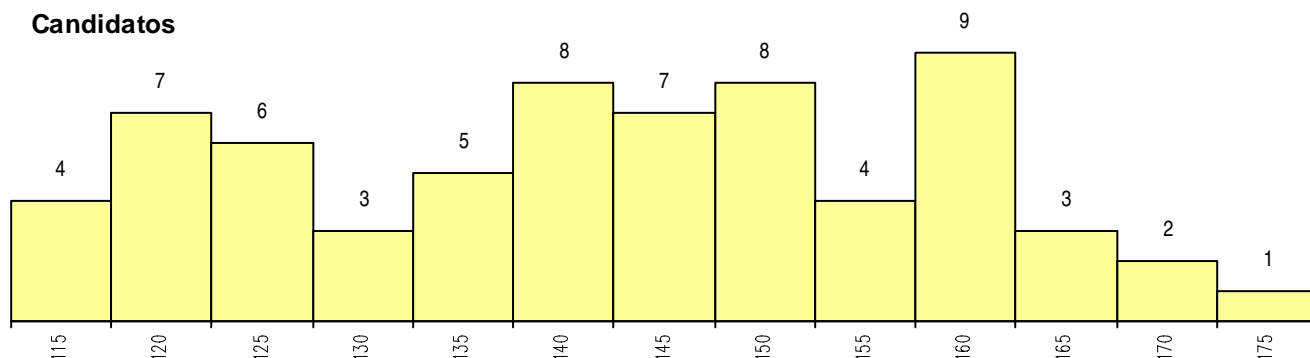

SEXO DOS CANDIDATOS

Sexo	Cands. %	Cols. %
Masc.	14 21	2 33
Femin.	53 79	4 67
Total	67	6

CURSO DO 12º ANO (15 mais frequentes)

Curso 12º ano	Cands. %	Cols. %
R810 Agrupamento 1 / geral	64 96	6 100
U220 Ens. secundário recorrente (todos	2 3	0 0
U230 Ens. sec. recorrente privado e coo	1 1	0 0

MÉDIAS dos Colocados

Nota de candidatura	168.1
Prova de ingresso	161.0
Média do 12º ano	171.8
Média do 10º/11º ano	171.8

DISTRIBUIÇÕES DE NOTAS DE CANDIDATURA

Candidatos

Colocados