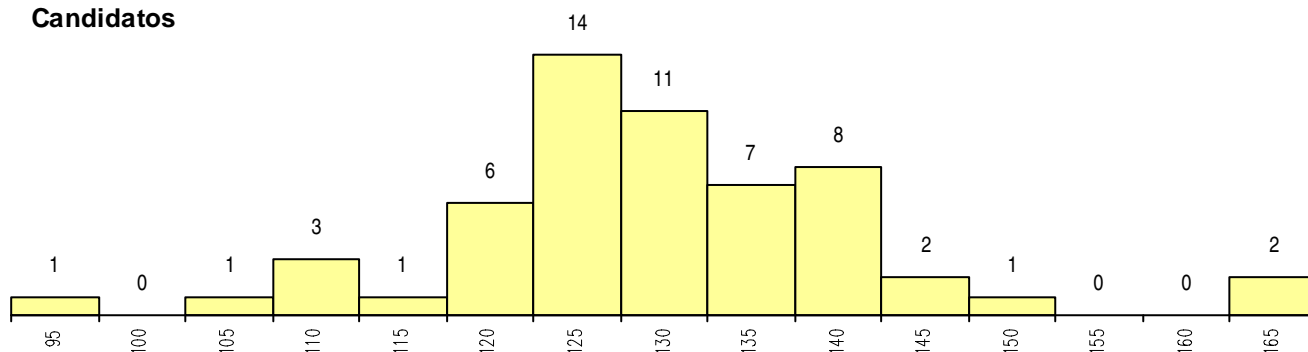

SEXO DOS CANDIDATOS

Sexo	Cands. %	Cols. %
Masc.	5 9	1 10
Femin.	52 91	9 90
Total	57	10

CURSO DO 12º ANO (15 mais frequentes)

Curso 12º ano	Cands. %	Cols. %
R810 Agrupamento 1 / geral	54 95	10 100
U220 Ens. secundário recorrente (todos	2 4	0 0
Q940 Escolas estrangeiras em Portugal	1 2	0 0

MÉDIAS dos Colocados

Nota de candidatura 128.1
 Prova de ingresso 99.5
 Média do 12º ano 143.4
 Média do 10º/11º ano 143.4

DISTRIBUIÇÕES DE NOTAS DE CANDIDATURA

Candidatos

Colocados