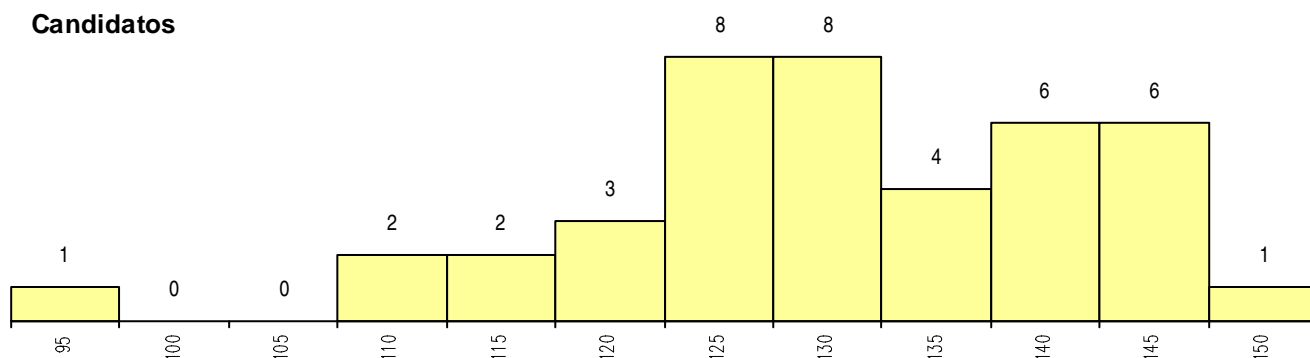

SEXO DOS CANDIDATOS

Sexo	Cands. %	Cols. %
Masc.	6 15	1 7
Femin.	35 85	13 93
Total	41	14

CURSO DO 12º ANO (15 mais frequentes)

Curso 12º ano	Cands. %	Cols. %
R810 Agrupamento 1 / geral	39 95	14 100
U230 Ens. sec. recorrente privado e coo	1 2	0 0
U220 Ens. secundário recorrente (todos	1 2	0 0

MÉDIAS dos Colocados

Nota de candidatura	132.0
Prova de ingresso	111.0
Média do 12º ano	143.2
Média do 10º/11º ano	143.2

DISTRIBUIÇÕES DE NOTAS DE CANDIDATURA

Candidatos

Colocados