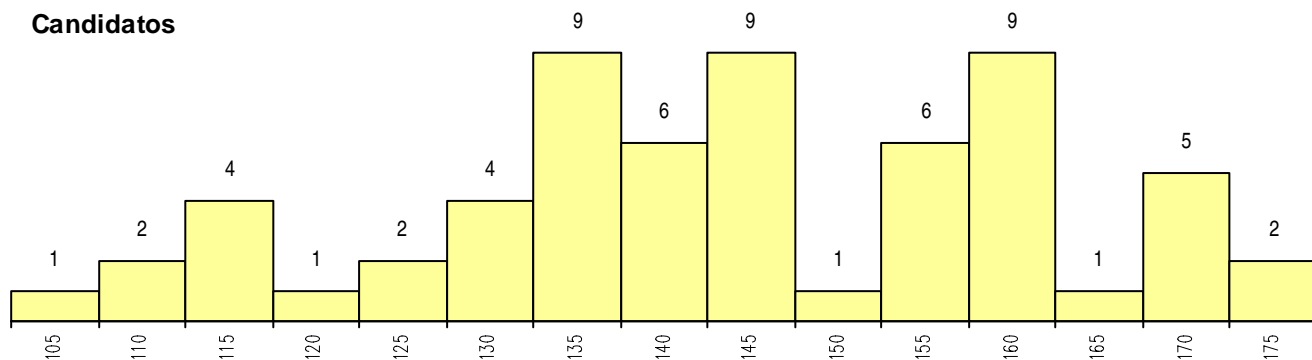

SEXO DOS CANDIDATOS

Sexo	Cands. %	Cols. %
Masc.	21 34	2 67
Femin.	41 66	1 33
Total	62	3

CURSO DO 12º ANO (15 mais frequentes)

Curso 12º ano	Cands. %	Cols. %
R810 Agrupamento 1 / geral	56 90	2 67
U220 Ens. secundário recorrente (todos	4 6	0 0
Q940 Escolas estrangeiras em Portugal	1 2	1 33
E001 1.º curso	1 2	0 0

MÉDIAS dos Colocados

Nota de candidatura 168.9
 Prova de ingresso 176.5
 Média do 12º ano 161.3
 Média do 10º/11º ano 161.3

DISTRIBUIÇÕES DE NOTAS DE CANDIDATURA

Candidatos

Colocados