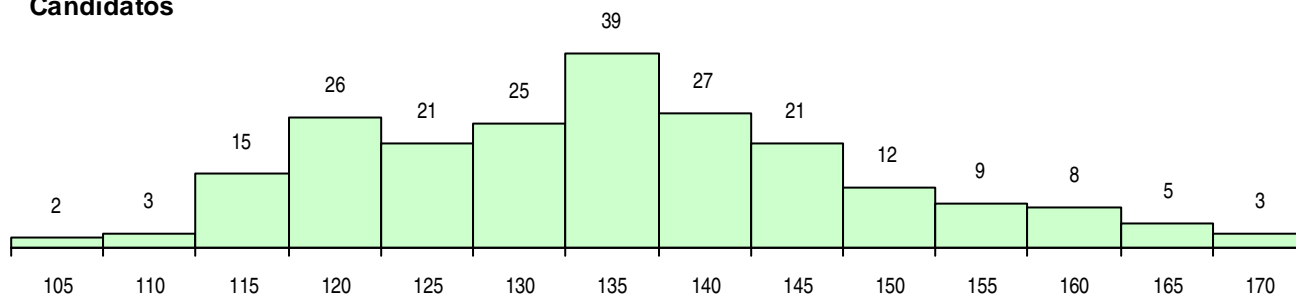

SEXO DOS CANDIDATOS

Sexo	Cands. %	Cols. %
Masc.	18 8	2 5
Femin.	198 92	38 95
Total	216	40

CURSO DO 12º ANO

Curso 12º ano	Cands. %	Cols. %
R840 Agrupamento 4 / geral	97 45	16 40
R810 Agrupamento 1 / geral	48 22	10 25
U220 Ens. secundário recorrente (todos)	23 11	4 10
R842 Agrupamento 4 / animação social	12 6	1 3
R830 Agrupamento 3 / geral	10 5	2 5
R831 Agrupamento 3 / administração	8 4	2 5
R841 Agrupamento 4 / comunicação	7 3	1 3
R820 Agrupamento 2 / geral	3 1	3 8
R191 Administração pública	2 1	0 0
R195 Administração/técnico de administr	1 0	1 3
R868 Conservação e restauro de bens d	1 0	0 0
R821 Agrupamento 2 / design	1 0	0 0
P522 Teatro/interpretação	1 0	0 0
E003 3.º curso	1 0	0 0
E001 1.º curso	1 0	0 0

(15 mais frequentes)

MÉDIAS DOS COLOCADOS

Nota de candidatura	139.6
Prova de ingresso	141.6
Média do 12º ano	137.5
Média do 10º/11º ano	137.5

OPÇÕES EXCLUÍDAS

Nota candidatura (s/mínima)	0
Prova ingresso (não fez)	2
Prova ingresso (s/mínima)	2
Pré-requisito (não fez)	0

DISTRIBUIÇÕES DE NOTAS DE CANDIDATURA

Candidatos

Colocados