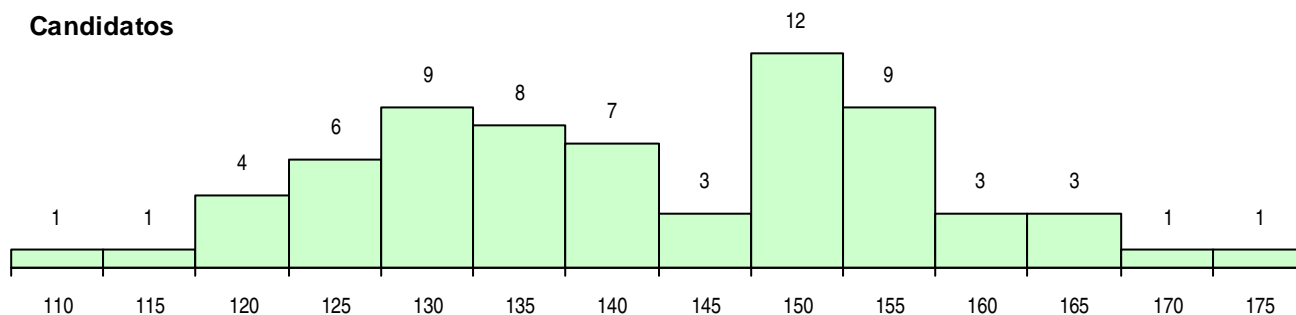

**SEXO DOS CANDIDATOS**

Sexo	Cands. %	Cols. %
Masc.	11 16	7 16
Femin.	57 84	38 84
<b>Total</b>	<b>68</b>	<b>45</b>

**CURSO DO 12º ANO (15 mais frequentes)**

Curso 12º ano	Cands. %	Cols. %
R840 Agrupamento 4 / geral	53 78	35 78
Q900 Emigrantes	5 7	2 4
R831 Agrupamento 3 / administração	3 4	2 4
U220 Ens. secundário recorrente (todos)	2 3	2 4
E004 4.º curso	2 3	1 2
R167 Química	1 1	1 2
Q960 Equivalências (Desp. n.º 6649/200	1 1	1 2
E003 3.º curso	1 1	1 2

**MÉDIAS DOS COLOCADOS**

Nota de candidatura	142.9
Prova de ingresso	137.5
Média do 12º ano	148.2
Média do 10º/11º ano	148.4

**OPÇÕES EXCLUÍDAS**

Nota candidatura (s/mínima)	0
Prova ingresso (não fez)	7
Prova ingresso (s/mínima)	1
Pré-requisito (não fez)	0

**DISTRIBUIÇÕES DE NOTAS DE CANDIDATURA**

**Candidatos**

**Colocados**