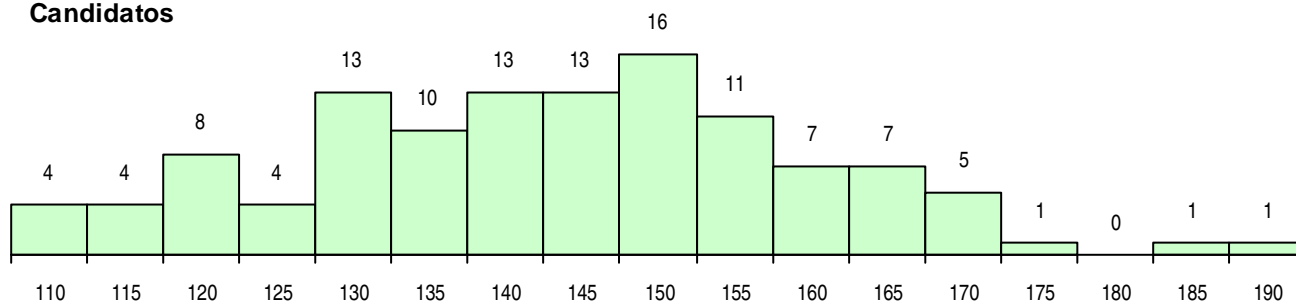

SEXO DOS CANDIDATOS

Sexo	Cands. %	Cols. %
Masc.	59 50	15 58
Femin.	59 50	11 42
Total	118	26

CURSO DO 12º ANO

(15 mais frequentes)

Curso 12º ano	Cands. %	Cols. %
R820 Agrupamento 2 / geral	91 77	23 88
R821 Agrupamento 2 / design	6 5	0 0
R810 Agrupamento 1 / geral	6 5	0 0
R822 Agrupamento 2 / artes e ofícios	5 4	2 8
P318 Técnico de design industrial	2 2	1 4
P322 Design de equipamentos (interiore	2 2	0 0
R886 Geral de artes (novos planos)	1 1	0 0
R885 Tecnológico de design de equipa	1 1	0 0
R864 Artes visuais	1 1	0 0
R168 Artes e indústrias gráficas	1 1	0 0
P645 Técnico de estilismo	1 1	0 0
P530 Projectista de mobiliário	1 1	0 0

MÉDIAS DOS COLOCADOS

Nota de candidatura	137.5
Prova de ingresso	135.0
Média do 12º ano	138.7
Média do 10º/11º ano	138.7

OPÇÕES EXCLUÍDAS

Nota candidatura (s/mínima)	0
Prova ingresso (não fez)	0
Prova ingresso (s/mínima)	1
Pré-requisito (não fez)	0

DISTRIBUIÇÕES DE NOTAS DE CANDIDATURA

Candidatos

Colocados