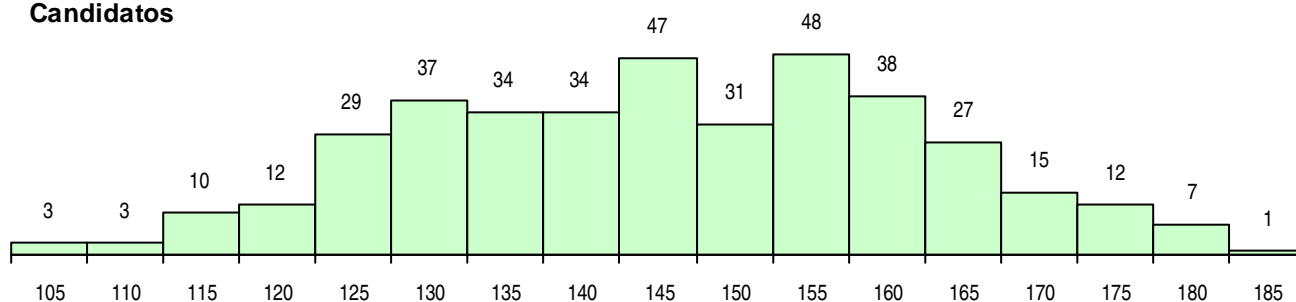

SEXO DOS CANDIDATOS

Sexo	Cands. %	Cols. %
Masc.	65 17	2 5
Femin.	323 83	38 95
Total	388	40

CURSO DO 12º ANO (15 mais frequentes)

Curso 12º ano	Cands. %	Cols. %
R840 Agrupamento 4 / geral	166 43	18 45
R810 Agrupamento 1 / geral	121 31	17 43
U220 Ens. secundário recorrente (todos	73 19	4 10
R820 Agrupamento 2 / geral	6 2	1 3
R841 Agrupamento 4 / comunicação	3 1	0 0
E003 3.º curso	3 1	0 0
R831 Agrupamento 3 / administração	2 1	0 0
R830 Agrupamento 3 / geral	2 1	0 0
Q900 Emigrantes	2 1	0 0
R169 Biotecnologia	2 1	0 0
R832 Agrupamento 3 / serviços comerci	1 0	0 0
R821 Agrupamento 2 / design	1 0	0 0
U230 Ens. sec. recorrente privado e coo	1 0	0 0
E001 1.º curso	1 0	0 0
Q950 Equivalências	1 0	0 0

MÉDIAS DOS COLOCADOS

Nota de candidatura	156.2
Prova de ingresso	158.6
Média do 12º ano	154.8
Média do 10º/11º ano	154.8

OPÇÕES EXCLUÍDAS

Nota candidatura (s/mínima)	0
Prova ingresso (não fez)	0
Prova ingresso (s/mínima)	0
Pré-requisito (não fez)	0

DISTRIBUIÇÕES DE NOTAS DE CANDIDATURA

Candidatos

Colocados