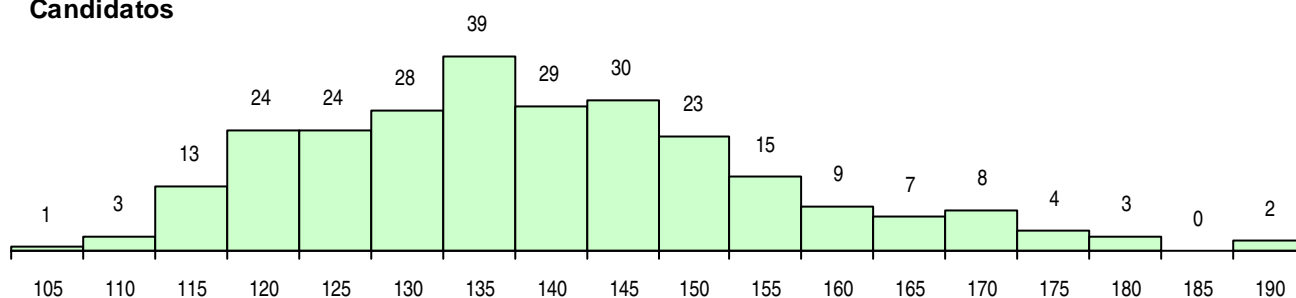

SEXO DOS CANDIDATOS

Sexo	Cands. %	Cols. %
Masc.	238 91	47 96
Femin.	24 9	2 4
Total	262	49

CURSO DO 12º ANO

(15 mais frequentes)

Curso 12º ano	Cands. %	Cols. %
R810 Agrupamento 1 / geral	223 85	37 76
R813 Agrupamento 1 / informática	11 4	3 6
R820 Agrupamento 2 / geral	10 4	2 4
R814 Agrupamento 1 / mecânica	9 3	5 10
U220 Ens. secundário recorrente (todos	3 1	2 4
R812 Agrupamento 1 / electrotecnicia/elec	3 1	0 0
P564 Técnico de multimédia	1 0	0 0
P552 Técnico de mecânica/manutenção	1 0	0 0
P424 Técnico de electrónica/audio, vide	1 0	0 0

MÉDIAS DOS COLOCADOS

Nota de candidatura	138.2
Prova de ingresso	134.6
Média do 12º ano	141.9
Média do 10º/11º ano	141.9

OPÇÕES EXCLUÍDAS

Nota candidatura (s/mínima)	0
Prova ingresso (não fez)	1
Prova ingresso (s/mínima)	2
Pré-requisito (não fez)	0

DISTRIBUIÇÕES DE NOTAS DE CANDIDATURA

Candidatos

Colocados