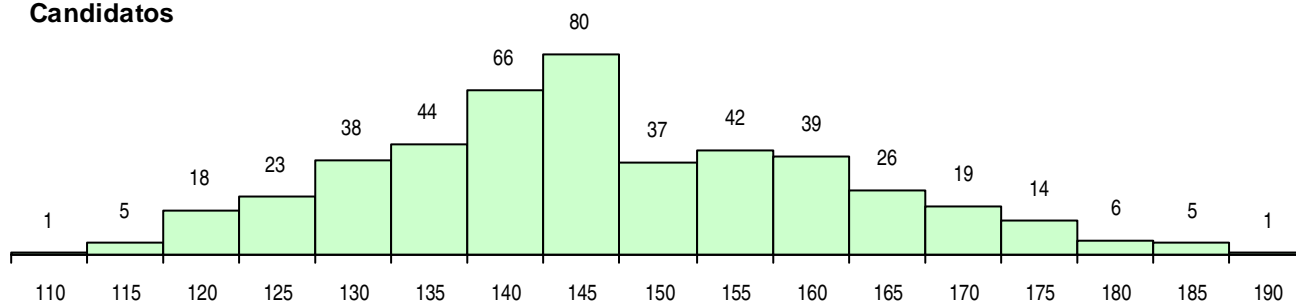

SEXO DOS CANDIDATOS

Sexo	Cands. %	Cols. %
Masc.	99 21	20 14
Femin.	365 79	120 86
Total	464	140

CURSO DO 12º ANO (15 mais frequentes)

Curso 12º ano	Cands. %	Cols. %
R810 Agrupamento 1 / geral	425 92	124 89
U220 Ens. secundário recorrente (todos	19 4	3 2
R840 Agrupamento 4 / geral	8 2	5 4
R830 Agrupamento 3 / geral	2 0	2 1
Q950 Equivalências	2 0	2 1
R820 Agrupamento 2 / geral	2 0	1 1
R831 Agrupamento 3 / administração	1 0	1 1
R169 Biotecnologia	1 0	1 1
Q940 Escolas estrangeiras em Portugal	1 0	1 1
U230 Ens. sec. recorrente privado e coo	1 0	0 0
R841 Agrupamento 4 / comunicação	1 0	0 0
E003 3.º curso	1 0	0 0

MÉDIAS DOS COLOCADOS

Nota de candidatura	153.3
Prova de ingresso	150.1
Média do 12º ano	156.4
Média do 10º/11º ano	156.4

OPÇÕES EXCLUÍDAS

Nota candidatura (s/mínima)	0
Prova ingresso (não fez)	42
Prova ingresso (s/mínima)	14
Pré-requisito (não fez)	0

DISTRIBUIÇÕES DE NOTAS DE CANDIDATURA

Candidatos

Colocados