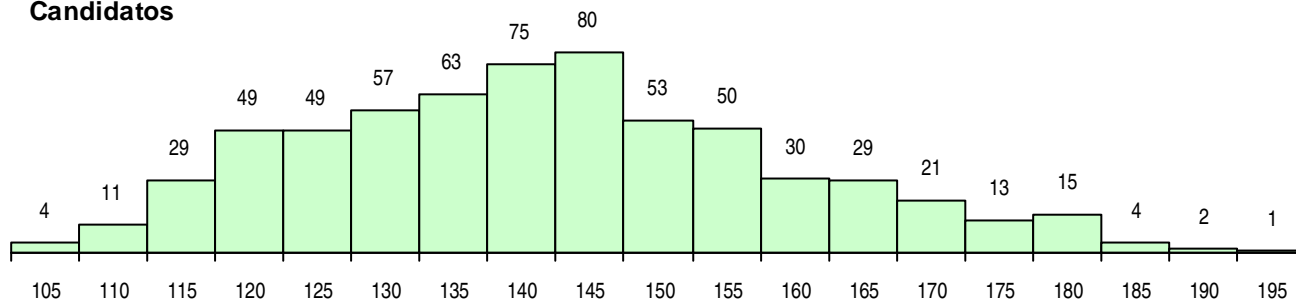

SEXO DOS CANDIDATOS

Sexo	Cands. %	Cols. %
Masc.	380 60	84 61
Femin.	255 40	53 39
Total	635	137

CURSO DO 12º ANO (15 mais frequentes)

Curso 12º ano	Cands. %	Cols. %
R830 Agrupamento 3 / geral	432 68	102 74
R810 Agrupamento 1 / geral	141 22	25 18
R820 Agrupamento 2 / geral	16 3	2 1
Q940 Escolas estrangeiras em Portugal	12 2	1 1
U220 Ens. secundário recorrente (todos)	9 1	4 3
R813 Agrupamento 1 / informática	7 1	0 0
Q950 Equivalências	6 1	1 1
E001 1.º curso	2 0	0 0
R831 Agrupamento 3 / administração	2 0	0 0
Q900 Emigrantes	2 0	0 0
U230 Ens. sec. recorrente privado e coo	1 0	1 1
P551 Técnico de informática/manutença	1 0	1 1
R811 Agrupamento 1 / construção civil	1 0	0 0
P202 Técnico de desporto (CP)	1 0	0 0
P201 Técnico de contabilidade (CP)	1 0	0 0

MÉDIAS DOS COLOCADOS

Nota de candidatura	133.6
Prova de ingresso	124.6
Média do 12º ano	142.7
Média do 10º/11º ano	142.7

OPÇÕES EXCLUÍDAS

Nota candidatura (s/mínima)	0
Prova ingresso (não fez)	3
Prova ingresso (s/mínima)	17
Pré-requisito (não fez)	0

DISTRIBUIÇÕES DE NOTAS DE CANDIDATURA

Candidatos

Colocados