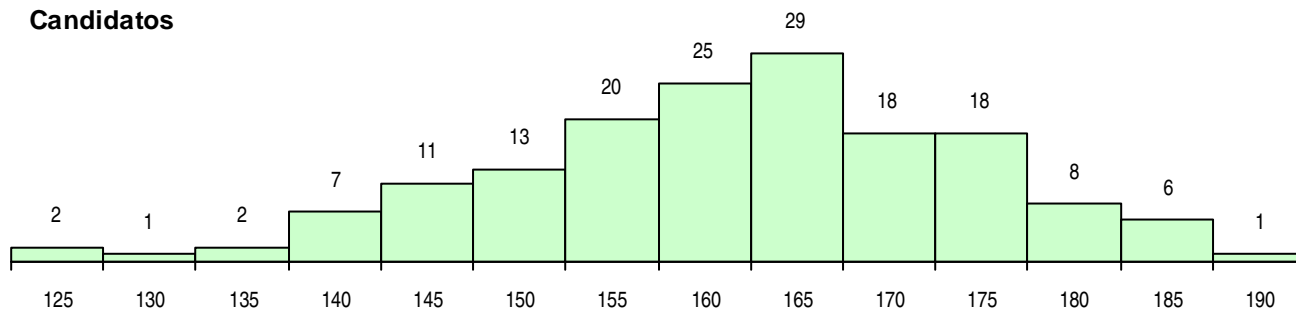

SEXO DOS CANDIDATOS

Sexo	Cands. %	Cols. %
Masc.	71 44	25 50
Femin.	90 56	25 50
Total	161	50

CURSO DO 12º ANO

Curso 12º ano	Cands. %	Cols. %
R820 Agrupamento 2 / geral	130 81	40 80
R810 Agrupamento 1 / geral	18 11	7 14
R864 Artes visuais	6 4	2 4
R830 Agrupamento 3 / geral	2 1	0 0
R822 Agrupamento 2 / artes e ofícios	2 1	0 0
R168 Artes e indústrias gráficas	1 1	1 2
U220 Ens. secundário recorrente (todos	1 1	0 0
R185 Indústrias gráficas e transf. do pap	1 1	0 0

(15 mais frequentes)

MÉDIAS DOS COLOCADOS

Nota de candidatura	159.7
Prova de ingresso	158.2
Média do 12º ano	160.7
Média do 10º/11º ano	160.7

OPÇÕES EXCLUÍDAS

Nota candidatura (s/mínima)	0
Prova ingresso (não fez)	8
Prova ingresso (s/mínima)	21
Pré-requisito (não fez)	0

DISTRIBUIÇÕES DE NOTAS DE CANDIDATURA

Candidatos

Colocados