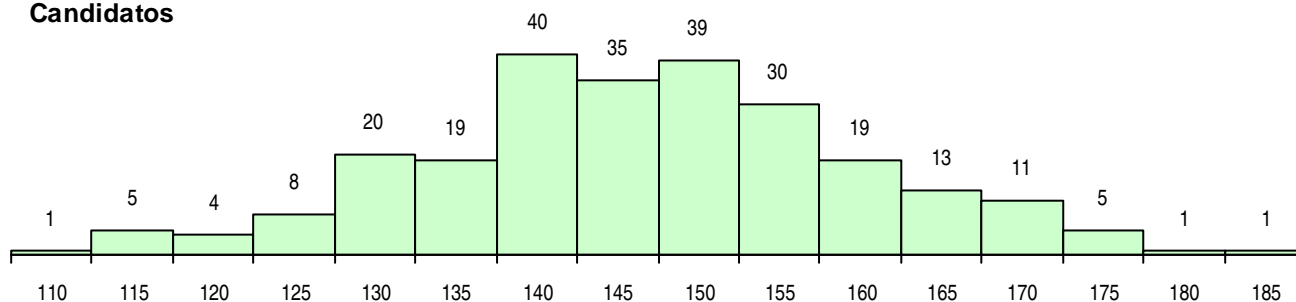

SEXO DOS CANDIDATOS

Sexo	Cands. %	Cols. %
Masc.	63 25	19 32
Femin.	188 75	41 68
Total	251	60

CURSO DO 12º ANO (15 mais frequentes)

Curso 12º ano	Cands. %	Cols. %
R840 Agrupamento 4 / geral	184 73	52 87
U220 Ens. secundário recorrente (todos	27 11	3 5
R810 Agrupamento 1 / geral	15 6	3 5
R830 Agrupamento 3 / geral	10 4	0 0
R831 Agrupamento 3 / administração	3 1	0 0
R841 Agrupamento 4 / comunicação	2 1	0 0
R812 Agrupamento 1 / electrotecnia/elec	2 1	0 0
P381 Técnico de comunicação/marketin	2 1	0 0
R820 Agrupamento 2 / geral	1 0	1 2
Q900 Emigrantes	1 0	1 2
U230 Ens. sec. recorrente privado e coo	1 0	0 0
R821 Agrupamento 2 / design	1 0	0 0
E003 3.º curso	1 0	0 0
E001 1.º curso	1 0	0 0

MÉDIAS DOS COLOCADOS

Nota de candidatura	153.6
Prova de ingresso	148.3
Média do 12º ano	157.2
Média do 10º/11º ano	157.2

OPÇÕES EXCLUÍDAS

Nota candidatura (s/mínima)	0
Prova ingresso (não fez)	13
Prova ingresso (s/mínima)	17
Pré-requisito (não fez)	0

DISTRIBUIÇÕES DE NOTAS DE CANDIDATURA

Candidatos

Colocados