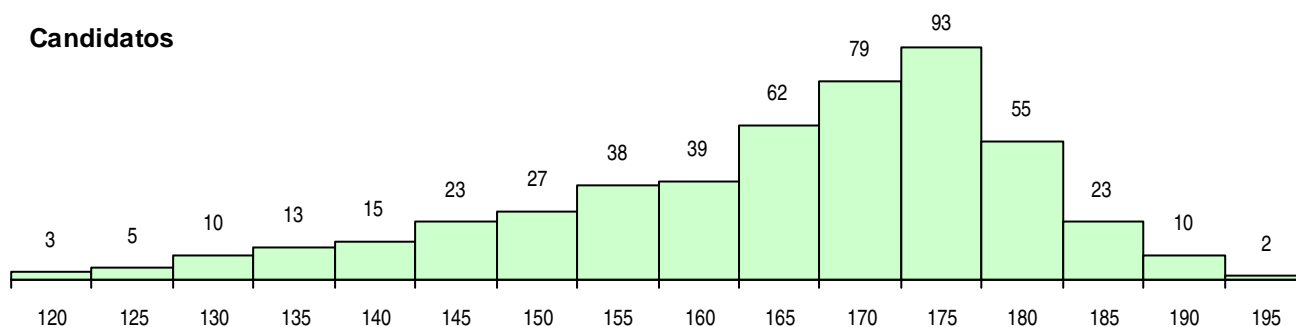

SEXO DOS CANDIDATOS

Sexo	Cands. %	Cols. %
Masc.	132 27	15 25
Femin.	365 73	45 75
Total	497	60

CURSO DO 12º ANO (15 mais frequentes)

Curso 12º ano	Cands. %	Cols. %
R810 Agrupamento 1 / geral	474 95	57 95
U220 Ens. secundário recorrente (todos	9 2	2 3
E001 1.º curso	4 1	0 0
U230 Ens. sec. recorrente privado e coo	2 0	0 0
R830 Agrupamento 3 / geral	2 0	0 0
Q900 Emigrantes	2 0	0 0
P468 Técnico de segurança e salvament	1 0	1 2
R840 Agrupamento 4 / geral	1 0	0 0
R169 Biotecnologia	1 0	0 0
R167 Química	1 0	0 0

MÉDIAS DOS COLOCADOS

Nota de candidatura	176.9
Prova de ingresso	173.8
Média do 12º ano	179.9
Média do 10º/11º ano	179.9

OPÇÕES EXCLUÍDAS

Nota candidatura (s/mínima)	0
Prova ingresso (não fez)	2
Prova ingresso (s/mínima)	12
Pré-requisito (não fez)	5

DISTRIBUIÇÕES DE NOTAS DE CANDIDATURA

Candidatos

Colocados