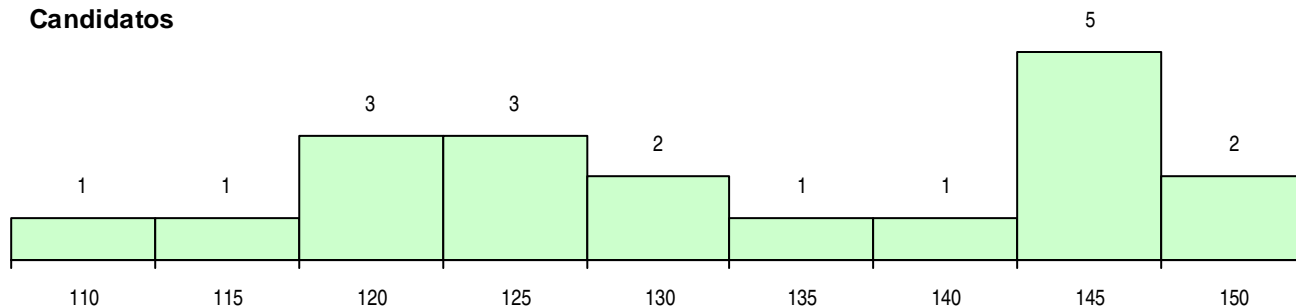

SEXO DOS CANDIDATOS

Sexo	Cands. %	Cols. %
Masc.	17 89	2 100
Femin.	2 11	0 0
Total	19	2

CURSO DO 12º ANO

(15 mais frequentes)

Curso 12º ano	Cands. %	Cols. %
R810 Agrupamento 1 / geral	12 63	1 50
R813 Agrupamento 1 / informática	4 21	1 50
R180 Informática	2 11	0 0
E001 1.º curso	1 5	0 0

MÉDIAS DOS COLOCADOS

Nota de candidatura	129.4
Prova de ingresso	108.0
Média do 12º ano	141.0
Média do 10º/11º ano	141.0

OPÇÕES EXCLUÍDAS

Nota candidatura (s/mínima)	0
Prova ingresso (não fez)	0
Prova ingresso (s/mínima)	0
Pré-requisito (não fez)	0

DISTRIBUIÇÕES DE NOTAS DE CANDIDATURA

Candidatos

Colocados