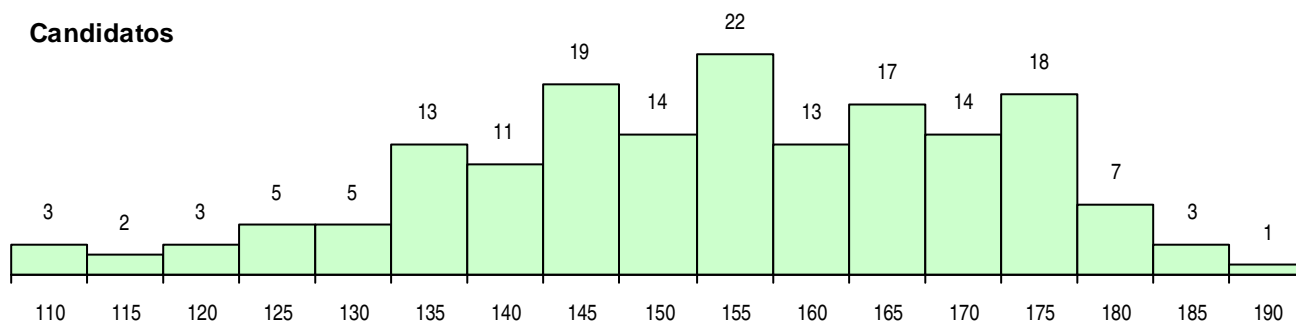

SEXO DOS CANDIDATOS

Sexo	Cands. %	Cols. %
Masc.	68 40	18 45
Femin.	102 60	22 55
Total	170	40

CURSO DO 12º ANO

Curso 12º ano	Cands. %	Cols. %
R820 Agrupamento 2 / geral	123 72	34 85
R821 Agrupamento 2 / design	11 6	1 3
R886 Geral de artes (novos planos)	10 6	1 3
R822 Agrupamento 2 / artes e ofícios	5 3	0 0
R881 Arte e tecnologias de comunicaçã	4 2	1 3
R810 Agrupamento 1 / geral	4 2	0 0
Q950 Equivalências	3 2	1 3
R884 Tecnológico de arte e design têxtil	2 1	1 3
R199 Design, cerâmica e escultura (nov	2 1	1 3
P444 Técnico de desenho animado	2 1	0 0
R864 Artes visuais	1 1	0 0
R859 Artes gráficas	1 1	0 0
P469 Técnico de informática aplicada	1 1	0 0
E005 5.º curso	1 1	0 0

(15 mais frequentes)

MÉDIAS DOS COLOCADOS

Nota de candidatura	155.4
Prova de ingresso	163.2
Média do 12º ano	147.6
Média do 10º/11º ano	147.6

OPÇÕES EXCLUÍDAS

Nota candidatura (s/mínima)	0
Prova ingresso (não fez)	0
Prova ingresso (s/mínima)	0
Pré-requisito (não fez)	5

DISTRIBUIÇÕES DE NOTAS DE CANDIDATURA

Candidatos

Colocados