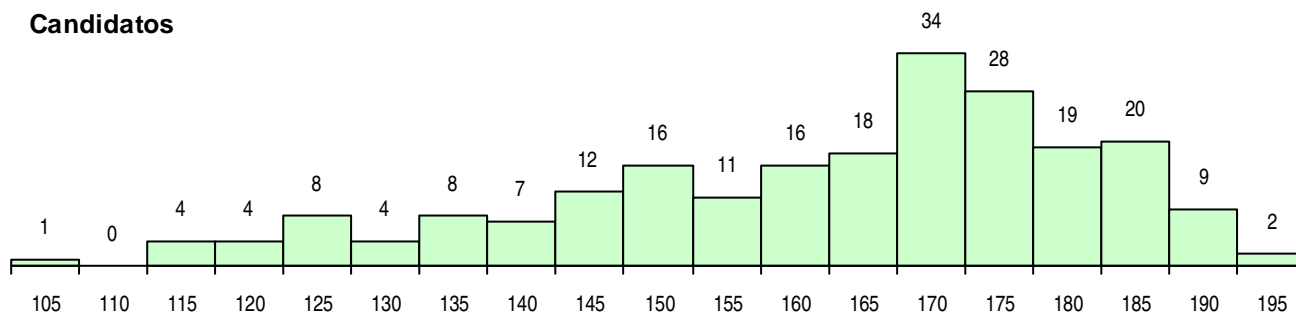

SEXO DOS CANDIDATOS

Sexo	Cands. %	Cols. %
Masc.	59 27	9 18
Femin.	162 73	41 82
Total	221	50

CURSO DO 12º ANO

Curso 12º ano	Cands. %	Cols. %
R820 Agrupamento 2 / geral	177 80	40 80
R821 Agrupamento 2 / design	13 6	2 4
R864 Artes visuais	9 4	2 4
R822 Agrupamento 2 / artes e ofícios	9 4	2 4
R810 Agrupamento 1 / geral	3 1	2 4
R847 Dança - Formação de bailarinos	2 1	1 2
R840 Agrupamento 4 / geral	2 1	1 2
U220 Ens. secundário recorrente (todos)	1 0	0 0
R860 Ourivesaria	1 0	0 0
R859 Artes gráficas	1 0	0 0
R858 Imagem e comunicação	1 0	0 0
R185 Indústrias gráficas e transf. do pap	1 0	0 0
P645 Técnico de estilismo	1 0	0 0

(15 mais frequentes)

MÉDIAS DOS COLOCADOS

Nota de candidatura	174.8
Prova de ingresso	188.5
Média do 12º ano	161.2
Média do 10º/11º ano	161.2

OPÇÕES EXCLUÍDAS

Nota candidatura (s/mínima)	0
Prova ingresso (não fez)	1
Prova ingresso (s/mínima)	2
Pré-requisito (não fez)	11

DISTRIBUIÇÕES DE NOTAS DE CANDIDATURA

Candidatos

Colocados