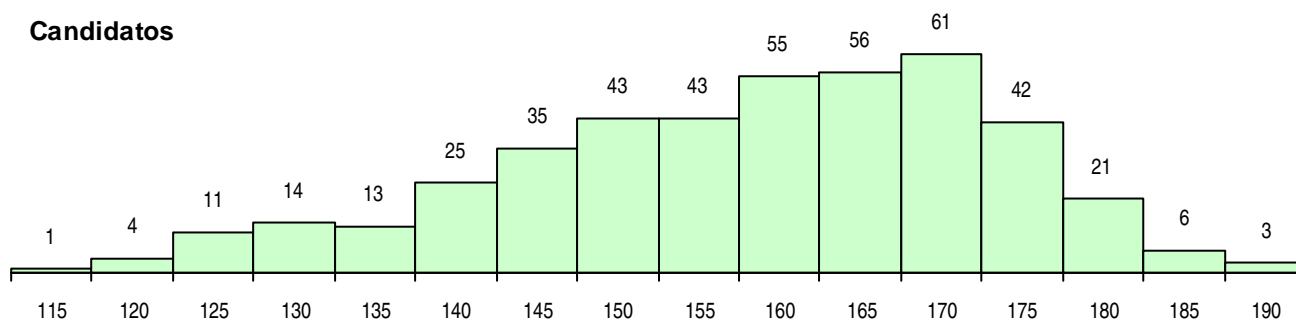

SEXO DOS CANDIDATOS

Sexo	Cands. %	Cols. %
Masc.	101 23	6 19
Femin.	332 77	26 81
Total	433	32

CURSO DO 12º ANO (15 mais frequentes)

Curso 12º ano	Cands. %	Cols. %
R810 Agrupamento 1 / geral	424 98	30 94
U220 Ens. secundário recorrente (todos	5 1	0 0
Q900 Emigrantes	1 0	1 3
E001 1.º curso	1 0	1 3
U230 Ens. sec. recorrente privado e coo	1 0	0 0
E002 2.º curso	1 0	0 0

MÉDIAS DOS COLOCADOS

Nota de candidatura	174.7
Prova de ingresso	172.5
Média do 12º ano	176.0
Média do 10º/11º ano	175.7

OPÇÕES EXCLUÍDAS

Nota candidatura (s/mínima)	0
Prova ingresso (não fez)	1
Prova ingresso (s/mínima)	0
Pré-requisito (não fez)	0

DISTRIBUIÇÕES DE NOTAS DE CANDIDATURA

Candidatos

Colocados