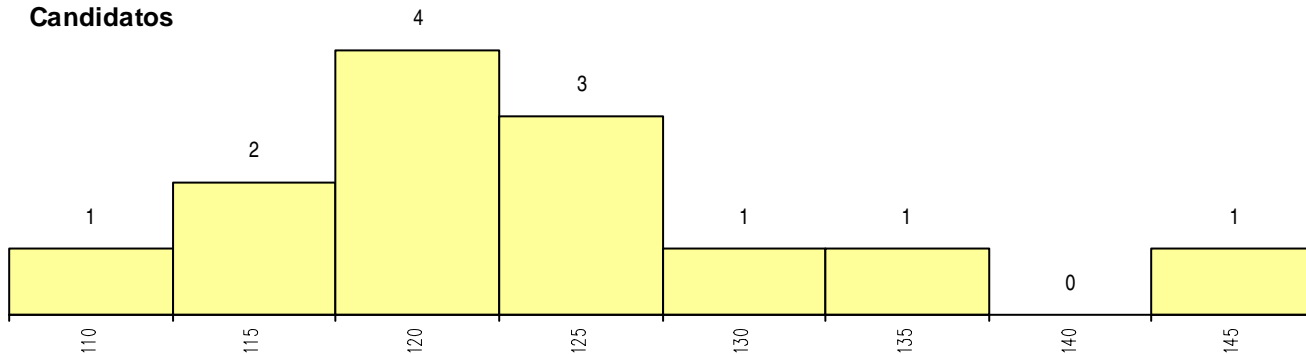

SEXO DOS CANDIDATOS

Sexo	Cands. %	Cols. %
Masc.	8 62	3 43
Femin.	5 38	4 57
Total	13	7

CURSO DO 12º ANO (15 mais frequentes)

Curso 12º ano	Cands. %	Cols. %
R830 Agrupamento 3 / geral	5 38	3 43
R810 Agrupamento 1 / geral	3 23	1 14
R842 Agrupamento 4 / animação social	1 8	1 14
Q960 Equivalências (Desp. n.º 6649/200	1 8	1 14
P439 Técnico de gestão de pequenas e	1 8	1 14
U220 Ens. secundário recorrente (todos	1 8	0 0
R831 Agrupamento 3 / administração	1 8	0 0

MÉDIAS dos Colocados

Nota de candidatura	123.9
Prova de ingresso	105.3
Média do 12º ano	133.9
Média do 10º/11º ano	133.9

DISTRIBUIÇÕES DE NOTAS DE CANDIDATURA

Candidatos

Colocados