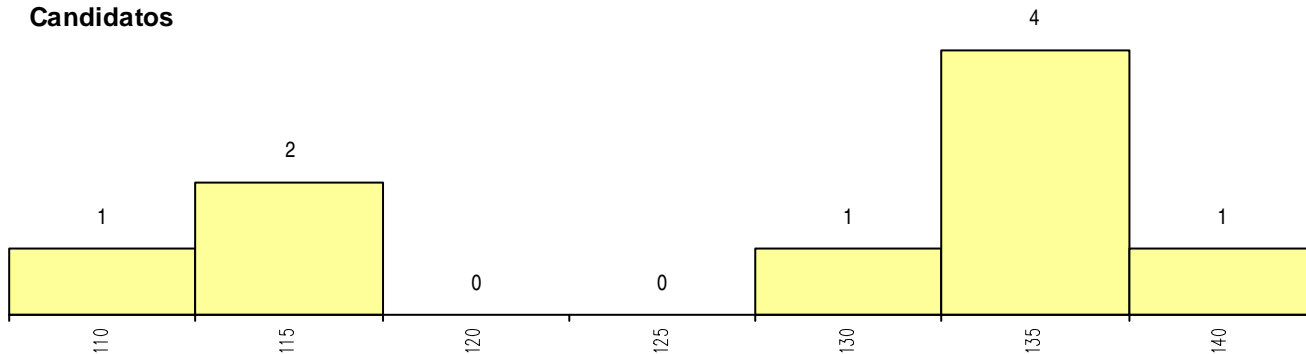

**SEXO DOS CANDIDATOS**

Sexo	Cands. %	Cols. %
Masc.	2 22	1 33
Femin.	7 78	2 67
<b>Total</b>	<b>9</b>	<b>3</b>

**CURSO DO 12º ANO (15 mais frequentes)**

Curso 12º ano	Cands. %	Cols. %
R840 Agrupamento 4 / geral	6 67	1 33
R877 Recorrente por blocos capitalizáveis	1 11	1 33
R810 Agrupamento 1 / geral	1 11	1 33
U220 Ens. secundário recorrente (todos	1 11	0 0

**MÉDIAS dos Colocados**

Nota de candidatura	119.0
Prova de ingresso	110.3
Média do 12º ano	123.7
Média do 10º/11º ano	123.7

**DISTRIBUIÇÕES DE NOTAS DE CANDIDATURA**

**Candidatos**

**Colocados**