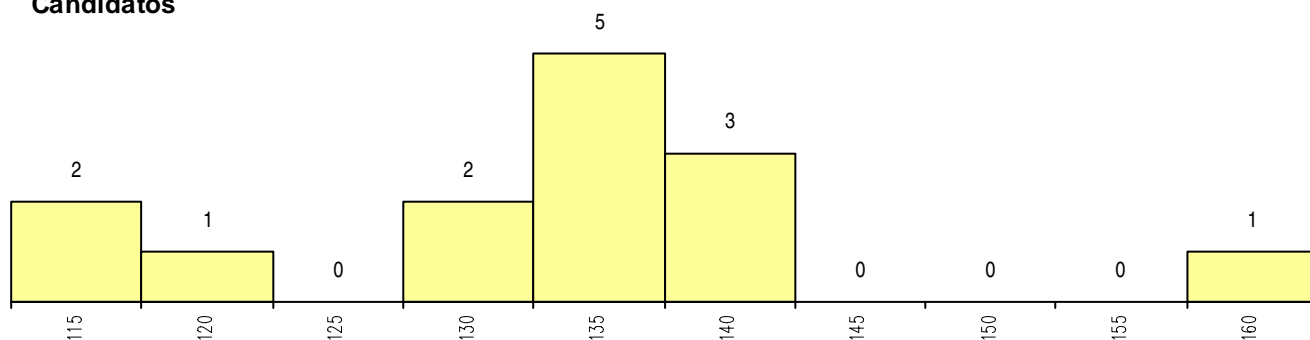

**ETAPA COLOCAÇÃO (contingente)**

Etapa Colocação	Cands. %	Cols. %	Nota
17 Geral	14 100	4 100	116.7
<b>Total</b>	<b>14</b>	<b>4</b>	

**DISTRITO/CAE DE CANDIDATURA**

Distrito Origem	Cands. %	Cols. %
R. A. Açores	10 71	3 75
Porto	1 7	0 0
Lisboa	1 7	0 0
Faro	1 7	1 25
Coimbra	1 7	0 0
<b>Total</b>	<b>14</b>	<b>4</b>

**SEXO DOS CANDIDATOS**

Sexo	Cands. %	Cols. %
Masc.	10 71	2 50
Femin.	4 29	2 50
<b>Total</b>	<b>14</b>	<b>4</b>

**CURSO DO 12º ANO**

(15 mais frequentes)

Curso 12º ano	Cands. %	Cols. %
R810 Agrupamento 1 / geral	14 100	4 100

**MÉDIAS dos Colocados**

Nota de candidatura	129.9
Prova de ingresso	114.3
Média do 12º ano	138.3
Média do 10º/11º ano	138.3

**DISTRIBUIÇÕES DE NOTAS DE CANDIDATURA**

**Candidatos**

**Colocados**