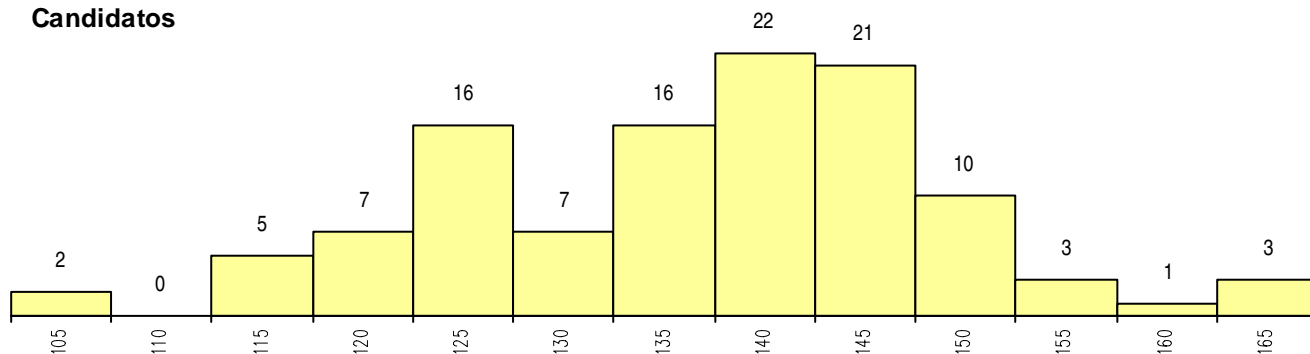

**SEXO DOS CANDIDATOS**

Sexo	Cands. %	Cols. %
Masc.	19 17	3 19
Femin.	94 83	13 81
<b>Total</b>	<b>113</b>	<b>16</b>

**CURSO DO 12º ANO (15 mais frequentes)**

Curso 12º ano	Cands. %	Cols. %
R810 Agrupamento 1 / geral	39 35	6 38
R840 Agrupamento 4 / geral	27 24	5 31
U220 Ens. secundário recorrente (todos	22 19	2 13
R841 Agrupamento 4 / comunicação	6 5	1 6
R820 Agrupamento 2 / geral	3 3	0 0
U230 Ens. sec. recorrente privado e coo	2 2	1 6
R831 Agrupamento 3 / administração	2 2	0 0
E003 3.º curso	2 2	0 0
E004 4.º curso	1 1	1 6
R842 Agrupamento 4 / animação social	1 1	0 0
R863 Artes têxteis	1 1	0 0
T142 Biotecnologia (Col. Carvalhos)	1 1	0 0
E001 1.º curso	1 1	0 0
P765 Técnico de seguros	1 1	0 0
P502 Técnico de turismo/profissionais d	1 1	0 0

**MÉDIAS dos Colocados**

Nota de candidatura	145.6
Prova de ingresso	145.4
Média do 12º ano	145.3
Média do 10º/11º ano	145.9

**DISTRIBUIÇÕES DE NOTAS DE CANDIDATURA**

**Candidatos**

**Colocados**