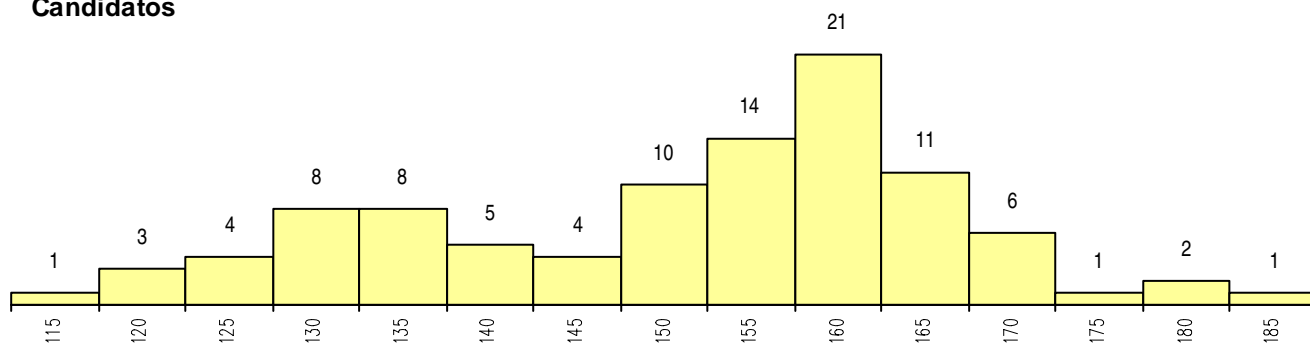

**SEXO DOS CANDIDATOS**

Sexo	Cands. %	Cols. %
Masc.	28 28	1 25
Femin.	71 72	3 75
<b>Total</b>	<b>99</b>	<b>4</b>

**CURSO DO 12º ANO**

Curso 12º ano	(15 mais frequentes)		
	Cands. %	Cols. %	
R810 Agrupamento 1 / geral	95 96	3 75	
U220 Ens. secundário recorrente (todos	2 2	1 25	
R820 Agrupamento 2 / geral	1 1	0 0	
E001 1.º curso	1 1	0 0	

**MÉDIAS dos Colocados**

Nota de candidatura	173.6
Prova de ingresso	158.9
Média do 12º ano	181.5
Média do 10º/11º ano	181.5

**DISTRIBUIÇÕES DE NOTAS DE CANDIDATURA**

**Candidatos**

**Colocados**