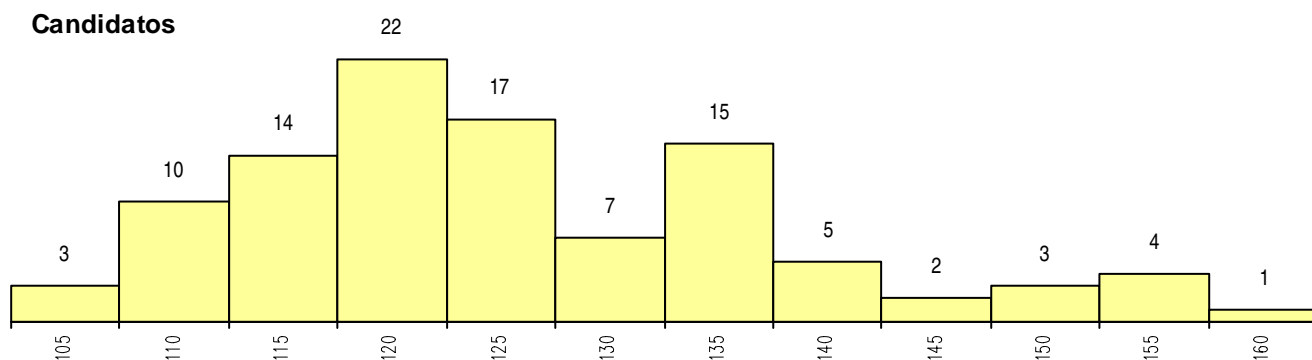

SEXO DOS CANDIDATOS

Sexo	Cands. %	Cols. %
Masc.	51 50	11 48
Femin.	52 50	12 52
Total	103	23

CURSO DO 12º ANO (15 mais frequentes)

Curso 12º ano	Cands. %	Cols. %
R830 Agrupamento 3 / geral	47 46	15 65
U220 Ens. secundário recorrente (todos	15 15	2 9
R810 Agrupamento 1 / geral	9 9	2 9
R831 Agrupamento 3 / administração	9 9	0 0
R840 Agrupamento 4 / geral	6 6	0 0
P253 Restaurante/bar (INFT)	4 4	0 0
P433 Técnico de gestao	2 2	2 9
R813 Agrupamento 1 / informática	2 2	0 0
P722 Técnico administrativo	2 2	0 0
P764 Técnico de secretariado	1 1	1 4
P412 Técnico de contabilidade	1 1	1 4
P381 Técnico de comunicação/marketin	1 1	0 0
P655 Técnico de banca seguros	1 1	0 0
Q960 Equivalências (Desp. n.º 6649/200	1 1	0 0
R814 Agrupamento 1 / mecânica	1 1	0 0

MÉDIAS dos Colocados

Nota de candidatura	130.9
Prova de ingresso	124.3
Média do 12º ano	134.4
Média do 10º/11º ano	134.4

DISTRIBUIÇÕES DE NOTAS DE CANDIDATURA

Candidatos

Colocados