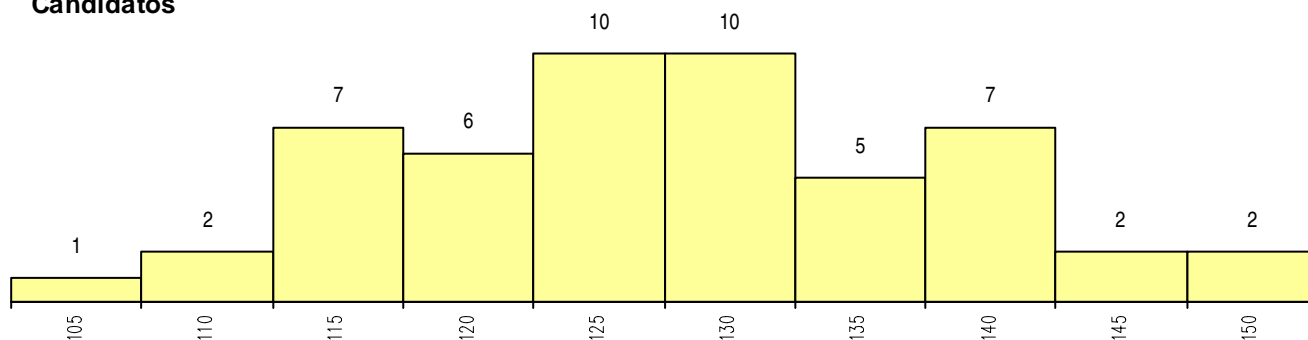

**SEXO DOS CANDIDATOS**

Sexo	Cands. %	Cols. %
Masc.	12 23	7 33
Femin.	40 77	14 67
<b>Total</b>	<b>52</b>	<b>21</b>

**CURSO DO 12º ANO (15 mais frequentes)**

Curso 12º ano	Cands. %	Cols. %
R810 Agrupamento 1 / geral	50 96	21 100
U220 Ens. secundário recorrente (todos	2 4	0 0

**MÉDIAS dos Colocados**

Nota de candidatura 127.2  
 Prova de ingresso 115.4  
 Média do 12º ano 138.9  
 Média do 10º/11º ano 138.9

**DISTRIBUIÇÕES DE NOTAS DE CANDIDATURA**

**Candidatos**

**Colocados**