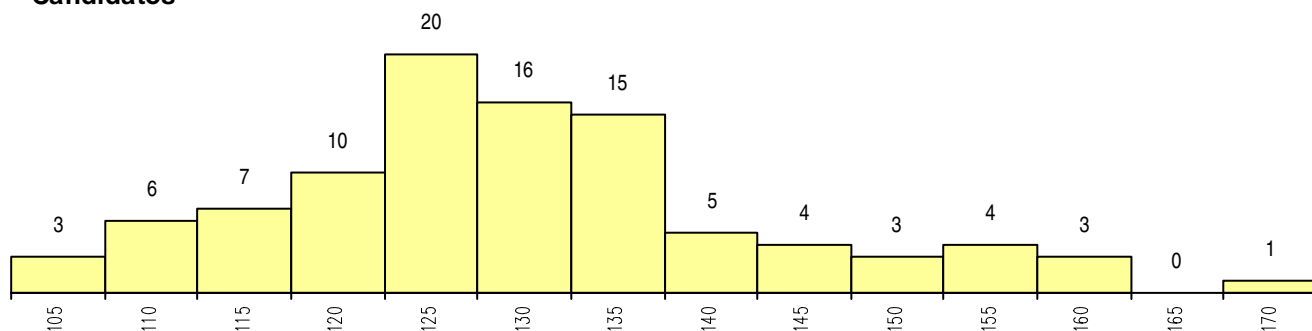

SEXO DOS CANDIDATOS

Sexo	Cands. %	Cols. %
Masc.	50 52	7 35
Femin.	47 48	13 65
Total	97	20

CURSO DO 12º ANO (15 mais frequentes)

Curso 12º ano	Cands. %	Cols. %
R830 Agrupamento 3 / geral	80 82	14 70
R162 Contabilidade e gestao	3 3	3 15
R831 Agrupamento 3 / administração	3 3	1 5
R175 Administração	2 2	1 5
R810 Agrupamento 1 / geral	2 2	0 0
R194 Administração/Informática de Gest	2 2	0 0
R166 Informática de gestao	2 2	0 0
R820 Agrupamento 2 / geral	1 1	1 5
R832 Agrupamento 3 / serviços comerci	1 1	0 0
R172 Administração/contabilidade e gest	1 1	0 0

MÉDIAS dos Colocados

Nota de candidatura	136.0
Prova de ingresso	125.3
Média do 12º ano	146.7
Média do 10º/11º ano	146.7

DISTRIBUIÇÕES DE NOTAS DE CANDIDATURA

Candidatos

Colocados