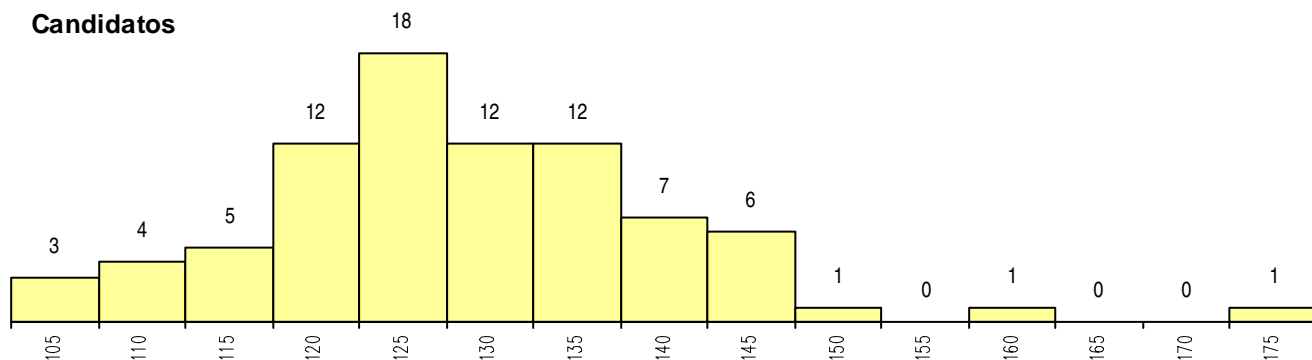

SEXO DOS CANDIDATOS

Sexo	Cands. %	Cols. %
Masc.	44 54	3 75
Femin.	38 46	1 25
Total	82	4

CURSO DO 12º ANO

Curso 12º ano	Cands. %	Cols. %
R830 Agrupamento 3 / geral	51 62	4 100
R810 Agrupamento 1 / geral	15 18	0 0
R162 Contabilidade e gestao	4 5	0 0
R166 Informática de gestao	3 4	0 0
R813 Agrupamento 1 / informática	2 2	0 0
R194 Administração/Informática de Gest	2 2	0 0
U220 Ens. secundário recorrente (todos	1 1	0 0
R832 Agrupamento 3 / serviços comerci	1 1	0 0
R820 Agrupamento 2 / geral	1 1	0 0
R175 Administração	1 1	0 0
R172 Administração/contabilidade e gest	1 1	0 0

(15 mais frequentes)

MÉDIAS dos Colocados

Nota de candidatura	135.1
Prova de ingresso	128.5
Média do 12º ano	141.5
Média do 10º/11º ano	141.5

DISTRIBUIÇÕES DE NOTAS DE CANDIDATURA

Candidatos

Colocados