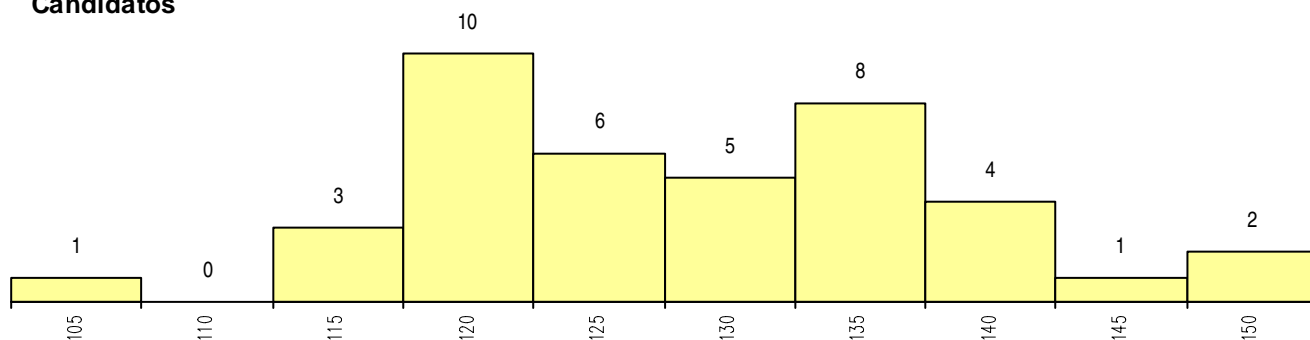

SEXO DOS CANDIDATOS

Sexo	Cands. %	Cols. %
Masc.	5 13	1 14
Femin.	35 88	6 86
Total	40	7

CURSO DO 12º ANO

(15 mais frequentes)

Curso 12º ano	Cands. %	Cols. %
R840 Agrupamento 4 / geral	15 38	1 14
R810 Agrupamento 1 / geral	12 30	3 43
U220 Ens. secundário recorrente (todos)	5 13	0 0
R831 Agrupamento 3 / administração	2 5	1 14
R830 Agrupamento 3 / geral	2 5	1 14
R846 Dança	1 3	1 14
R842 Agrupamento 4 / animação social	1 3	0 0
R841 Agrupamento 4 / comunicação	1 3	0 0
R191 Administração pública	1 3	0 0

MÉDIAS dos Colocados

Nota de candidatura	139.1
Prova de ingresso	140.3
Média do 12º ano	137.9
Média do 10º/11º ano	137.9

DISTRIBUIÇÕES DE NOTAS DE CANDIDATURA

Candidatos

Colocados