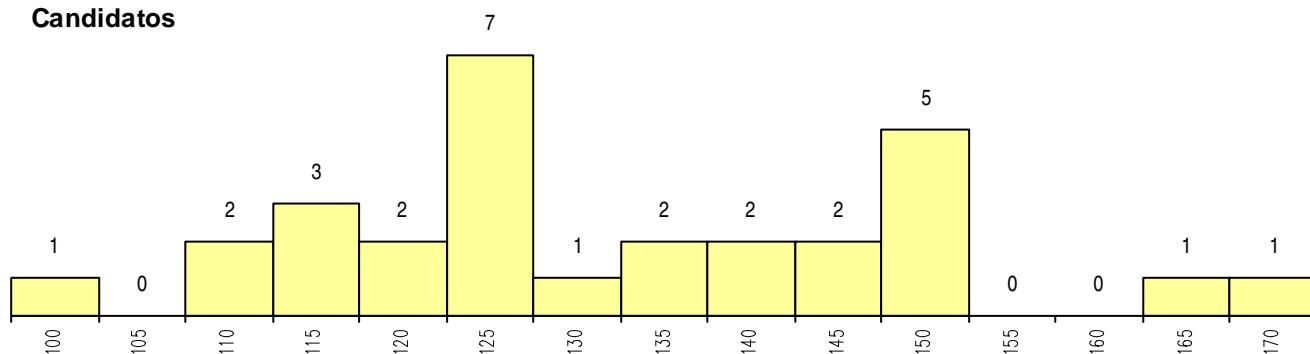

**SEXO DOS CANDIDATOS**

Sexo	Cands. %	Cols. %
Masc.	7 24	0 0
Femin.	22 76	3 100
<b>Total</b>	<b>29</b>	<b>3</b>

**CURSO DO 12º ANO**

(15 mais frequentes)

Curso 12º ano	Cands. %	Cols. %
R840 Agrupamento 4 / geral	13 45	1 33
U220 Ens. secundário recorrente (todos	5 17	0 0
R831 Agrupamento 3 / administração	4 14	1 33
Q900 Emigrantes	3 10	0 0
E003 3.º curso	2 7	1 33
Q950 Equivalências	1 3	0 0
P472 Técnico de informática/gestao	1 3	0 0

**MÉDIAS dos Colocados**

Nota de candidatura	137.3
Prova de ingresso	143.0
Média do 12º ano	129.7
Média do 10º/11º ano	133.0

**DISTRIBUIÇÕES DE NOTAS DE CANDIDATURA**

**Candidatos**

**Colocados**