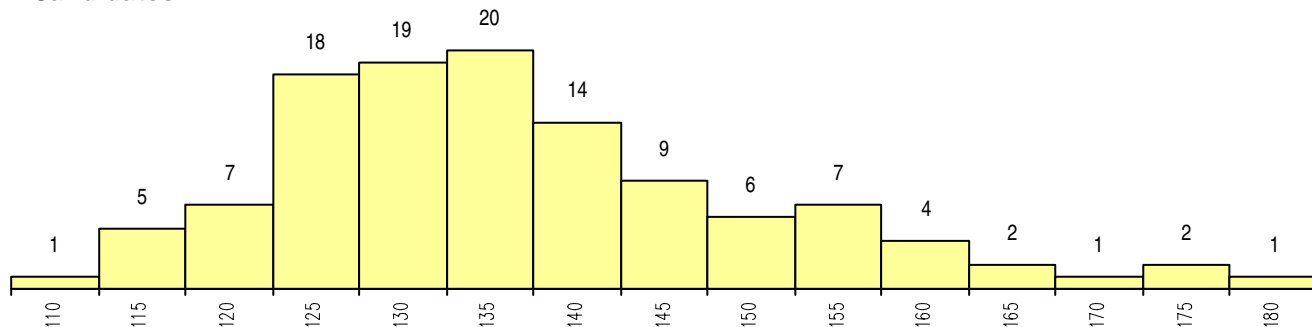

SEXO DOS CANDIDATOS

Sexo	Cands. %	Cols. %
Masc.	22 19	3 18
Femin.	94 81	14 82
Total	116	17

CURSO DO 12º ANO (15 mais frequentes)

Curso 12º ano	Cands. %	Cols. %
R810 Agrupamento 1 / geral	112 97	17 100
U220 Ens. secundário recorrente (todos	2 2	0 0
Q940 Escolas estrangeiras em Portugal	1 1	0 0
Q900 Emigrantes	1 1	0 0

MÉDIAS dos Colocados

Nota de candidatura	150.1
Prova de ingresso	142.3
Média do 12º ano	154.2
Média do 10º/11º ano	154.2

DISTRIBUIÇÕES DE NOTAS DE CANDIDATURA

Candidatos

Colocados