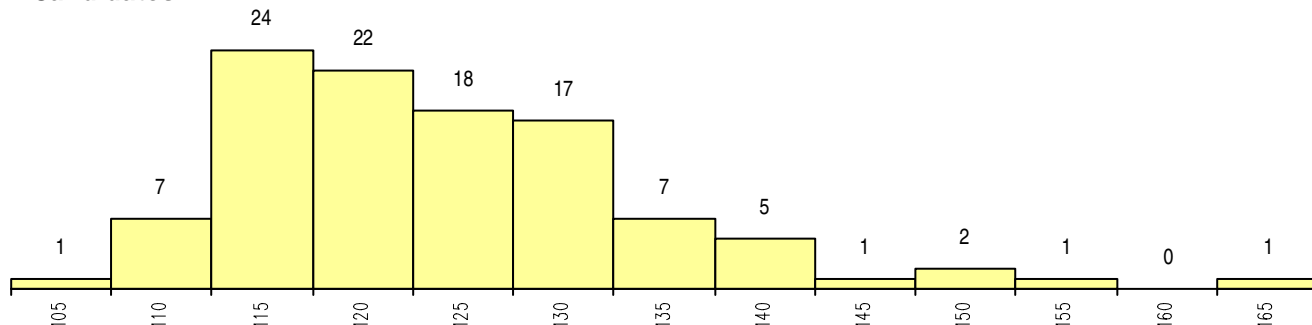

SEXO DOS CANDIDATOS

Sexo	Cands. %	Cols. %
Masc.	78 74	31 76
Femin.	28 26	10 24
Total	106	41

CURSO DO 12º ANO

Curso 12º ano	(15 mais frequentes)	
	Cands. %	Cols. %
R810 Agrupamento 1 / geral	80 75	30 73
U220 Ens. secundário recorrente (todos	13 12	5 12
R813 Agrupamento 1 / informática	4 4	2 5
R820 Agrupamento 2 / geral	2 2	1 2
P430 Técnico de electrónica/comando	2 2	0 0
U230 Ens. sec. recorrente privado e coo	1 1	1 2
R831 Agrupamento 3 / administração	1 1	1 2
R830 Agrupamento 3 / geral	1 1	1 2
R814 Agrupamento 1 / mecânica	1 1	0 0
R812 Agrupamento 1 / electrotecnia/elec	1 1	0 0

MÉDIAS dos Colocados

Nota de candidatura	120.8
Prova de ingresso	111.0
Média do 12º ano	126.0
Média do 10º/11º ano	126.0

DISTRIBUIÇÕES DE NOTAS DE CANDIDATURA

Candidatos

Colocados