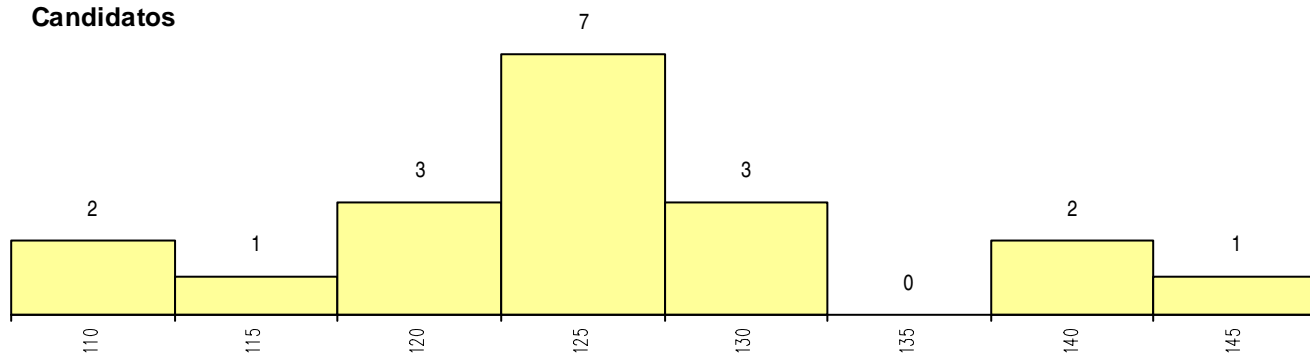

SEXO DOS CANDIDATOS

Sexo	Cands. %	Cols. %
Masc.	18 95	4 100
Femin.	1 5	0 0
Total	19	4

CURSO DO 12º ANO (15 mais frequentes)

Curso 12º ano	Cands. %	Cols. %
R810 Agrupamento 1 / geral	11 58	2 50
R812 Agrupamento 1 / electrotecnia/elec	5 26	0 0
R813 Agrupamento 1 / informática	3 16	2 50

MÉDIAS dos Colocados

Nota de candidatura 131.2
 Prova de ingresso 124.1
 Média do 12º ano 135.0
 Média do 10º/11º ano 135.0

DISTRIBUIÇÕES DE NOTAS DE CANDIDATURA

Candidatos

Colocados