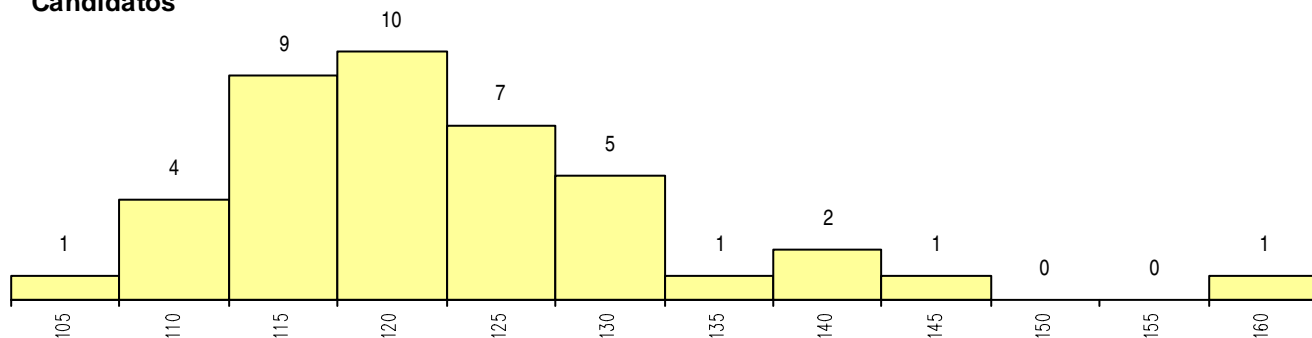

SEXO DOS CANDIDATOS

Sexo	Cands. %	Cols. %
Masc.	36 88	9 100
Femin.	5 12	0 0
Total	41	9

CURSO DO 12º ANO (15 mais frequentes)

Curso 12º ano	Cands. %	Cols. %
R813 Agrupamento 1 / informática	16 39	4 44
R810 Agrupamento 1 / geral	16 39	3 33
R812 Agrupamento 1 / electrotecnia/elec	2 5	1 11
R830 Agrupamento 3 / geral	2 5	0 0
U220 Ens. secundário recorrente (todos	1 2	1 11
R820 Agrupamento 2 / geral	1 2	0 0
P753 Técnico de informática	1 2	0 0
P472 Técnico de informática/gestao	1 2	0 0
P381 Técnico de comunicação/marketin	1 2	0 0

MÉDIAS dos Colocados

Nota de candidatura	120.4
Prova de ingresso	113.5
Média do 12º ano	124.1
Média do 10º/11º ano	124.1

DISTRIBUIÇÕES DE NOTAS DE CANDIDATURA

Candidatos

Colocados