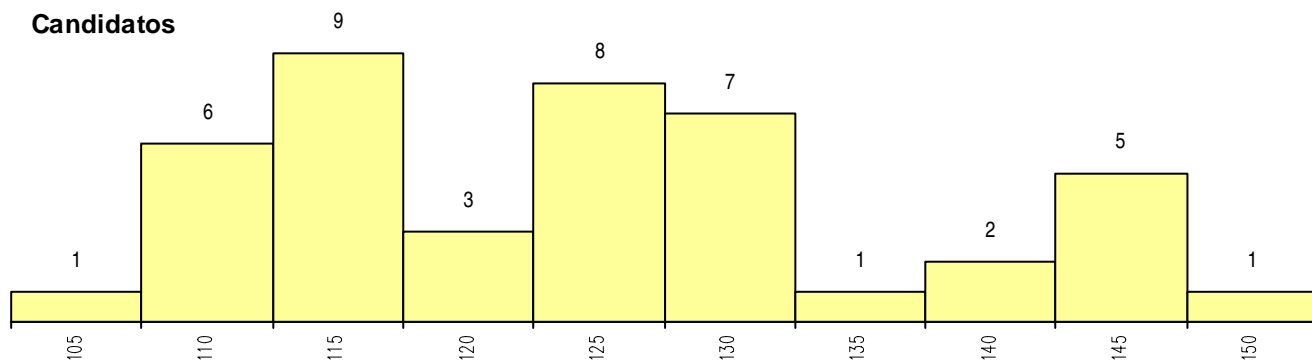

SEXO DOS CANDIDATOS

Sexo	Cands. %	Cols. %
Masc.	10 23	2 17
Femin.	33 77	10 83
Total	43	12

CURSO DO 12º ANO

(15 mais frequentes)

Curso 12º ano	Cands. %	Cols. %
R810 Agrupamento 1 / geral	12 28	3 25
U220 Ens. secundário recorrente (todos	10 23	3 25
R840 Agrupamento 4 / geral	9 21	4 33
R820 Agrupamento 2 / geral	2 5	1 8
U230 Ens. sec. recorrente privado e coo	2 5	0 0
R822 Agrupamento 2 / artes e ofícios	1 2	1 8
R841 Agrupamento 4 / comunicação	1 2	0 0
R830 Agrupamento 3 / geral	1 2	0 0
R813 Agrupamento 1 / informática	1 2	0 0
P550 Técnico de indústrias agro-aliment	1 2	0 0
P426 Técnico de estilismo industrial	1 2	0 0
P381 Técnico de comunicação/marketin	1 2	0 0
E003 3.º curso	1 2	0 0

MÉDIAS dos Colocados

Nota de candidatura	124.3
Prova de ingresso	128.0
Média do 12º ano	122.3
Média do 10º/11º ano	122.3

DISTRIBUIÇÕES DE NOTAS DE CANDIDATURA

Candidatos

Colocados