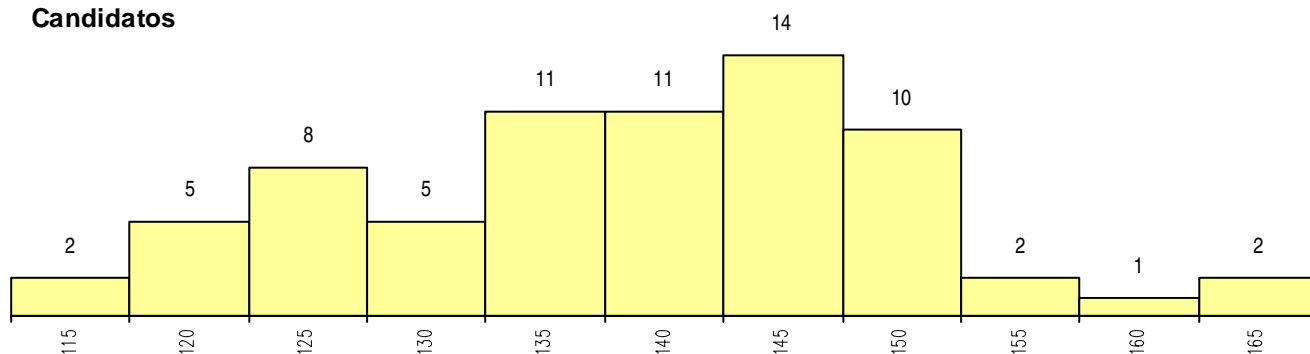

**SEXO DOS CANDIDATOS**

Sexo	Cands. %	Cols. %
Masc.	11 15	3 27
Femin.	60 85	8 73
<b>Total</b>	<b>71</b>	<b>11</b>

**CURSO DO 12º ANO (15 mais frequentes)**

Curso 12º ano	Cands. %	Cols. %
R810 Agrupamento 1 / geral	32 45	6 55
R840 Agrupamento 4 / geral	17 24	2 18
U220 Ens. secundário recorrente (todos	11 15	2 18
R842 Agrupamento 4 / animação social	1 1	1 9
U230 Ens. sec. recorrente privado e coo	1 1	0 0
T142 Biotecnologia (Col. Carvalhos)	1 1	0 0
R841 Agrupamento 4 / comunicação	1 1	0 0
R831 Agrupamento 3 / administração	1 1	0 0
R820 Agrupamento 2 / geral	1 1	0 0
Q950 Equivalências	1 1	0 0
Q900 Emigrantes	1 1	0 0
P550 Técnico de indústrias agro-aliment	1 1	0 0
P409 Técnico de construção civil/topogr	1 1	0 0
P389 Animador sociocultural	1 1	0 0

**MÉDIAS dos Colocados**

Nota de candidatura	148.3
Prova de ingresso	160.4
Média do 12º ano	141.7
Média do 10º/11º ano	141.7

**DISTRIBUIÇÕES DE NOTAS DE CANDIDATURA**

**Candidatos**

**Colocados**