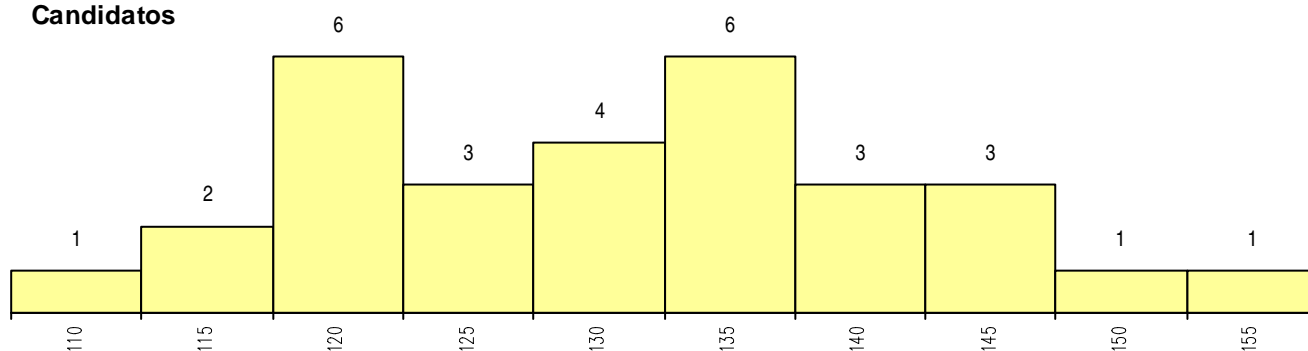

SEXO DOS CANDIDATOS

Sexo	Cands. %	Cols. %
Masc.	13 43	3 33
Femin.	17 57	6 67
Total	30	9

CURSO DO 12º ANO (15 mais frequentes)

Curso 12º ano	Cands. %	Cols. %
R810 Agrupamento 1 / geral	29 97	9 100
U220 Ens. secundário recorrente (todos	1 3	0 0

MÉDIAS dos Colocados

Nota de candidatura 136.9
 Prova de ingresso 132.6
 Média do 12º ano 139.2
 Média do 10º/11º ano 139.2

DISTRIBUIÇÕES DE NOTAS DE CANDIDATURA

Candidatos

Colocados