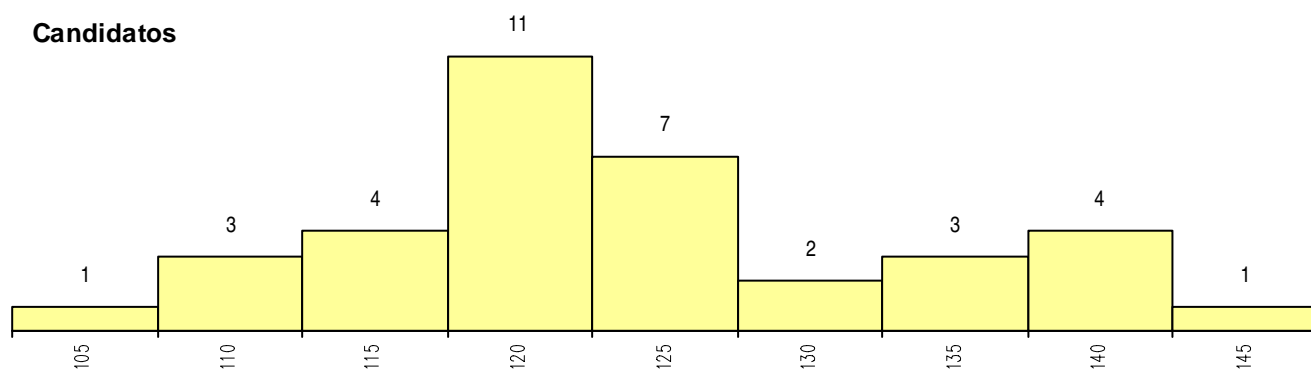

SEXO DOS CANDIDATOS

Sexo	Cands. %	Cols. %
Masc.	12 33	3 33
Femin.	24 67	6 67
Total	36	9

CURSO DO 12º ANO

Curso 12º ano	(15 mais frequentes)	
	Cands. %	Cols. %
R840 Agrupamento 4 / geral	11 31	3 33
U220 Ens. secundário recorrente (todos	8 22	1 11
R810 Agrupamento 1 / geral	7 19	0 0
R830 Agrupamento 3 / geral	2 6	1 11
R842 Agrupamento 4 / animação social	1 3	1 11
R822 Agrupamento 2 / artes e ofícios	1 3	1 11
P550 Técnico de indústrias agro-aliment	1 3	1 11
P381 Técnico de comunicação/marketin	1 3	1 11
U230 Ens. sec. recorrente privado e coo	1 3	0 0
R841 Agrupamento 4 / comunicação	1 3	0 0
R831 Agrupamento 3 / administração	1 3	0 0
P342 Técnico de serviços comerciais/ve	1 3	0 0

MÉDIAS dos Colocados

Nota de candidatura	126.7
Prova de ingresso	131.8
Média do 12º ano	124.0
Média do 10º/11º ano	124.0

DISTRIBUIÇÕES DE NOTAS DE CANDIDATURA

Candidatos

Colocados