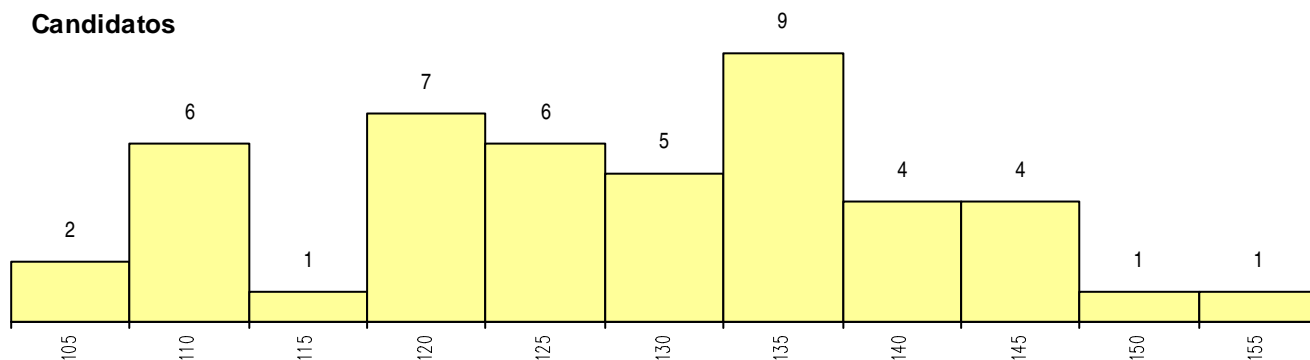

SEXO DOS CANDIDATOS

Sexo	Cands. %	Cols. %
Masc.	30 65	5 83
Femin.	16 35	1 17
Total	46	6

CURSO DO 12º ANO (15 mais frequentes)

Curso 12º ano	Cands. %	Cols. %
R840 Agrupamento 4 / geral	11 24	1 17
R820 Agrupamento 2 / geral	10 22	2 33
U220 Ens. secundário recorrente (todos	8 17	0 0
R810 Agrupamento 1 / geral	5 11	2 33
R821 Agrupamento 2 / design	2 4	0 0
R812 Agrupamento 1 / electrotecnia/elec	1 2	1 17
R831 Agrupamento 3 / administração	1 2	0 0
R830 Agrupamento 3 / geral	1 2	0 0
R822 Agrupamento 2 / artes e ofícios	1 2	0 0
P550 Técnico de indústrias agro-aliment	1 2	0 0
P472 Técnico de informática/gestao	1 2	0 0
P389 Animador sociocultural	1 2	0 0
P381 Técnico de comunicação/marketin	1 2	0 0
P370 Artes e animação circense	1 2	0 0
E003 3.º curso	1 2	0 0

MÉDIAS dos Colocados

Nota de candidatura	141.0
Prova de ingresso	142.8
Média do 12º ano	140.0
Média do 10º/11º ano	140.0

DISTRIBUIÇÕES DE NOTAS DE CANDIDATURA

Candidatos

Colocados