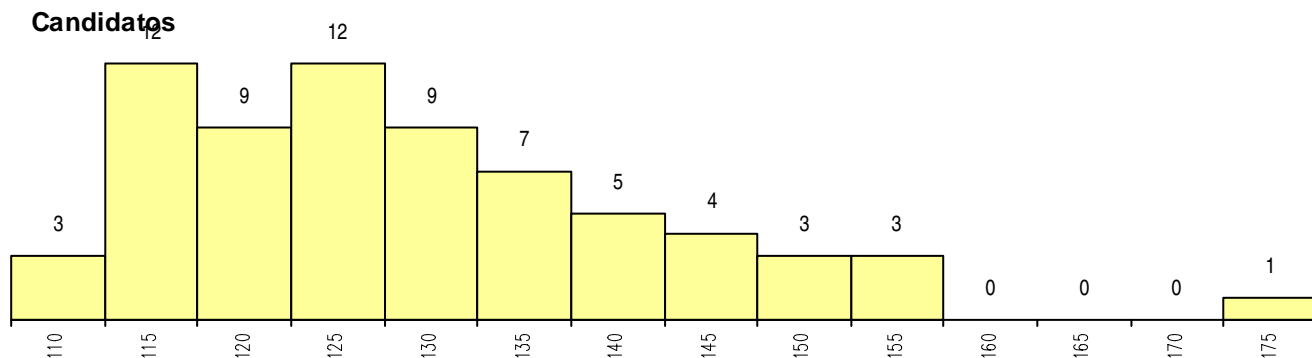

**SEXO DOS CANDIDATOS**

Sexo	Cands. %	Cols. %
Masc.	63 93	6 86
Femin.	5 7	1 14
<b>Total</b>	<b>68</b>	<b>7</b>

**CURSO DO 12º ANO**

Curso 12º ano	(15 mais frequentes)	
	Cands. %	Cols. %
R810 Agrupamento 1 / geral	35 51	5 71
R813 Agrupamento 1 / informática	22 32	1 14
U220 Ens. secundário recorrente (todos	3 4	0 0
R812 Agrupamento 1 / electrotecnia/elec	3 4	0 0
P564 Técnico de multimédia	1 1	1 14
T121 Técnico de informática	1 1	0 0
R820 Agrupamento 2 / geral	1 1	0 0
P753 Técnico de informática	1 1	0 0
P430 Técnico de electrónica/comando	1 1	0 0

**MÉDIAS dos Colocados**

Nota de candidatura	146.2
Prova de ingresso	141.3
Média do 12º ano	151.1
Média do 10º/11º ano	151.1

**DISTRIBUIÇÕES DE NOTAS DE CANDIDATURA**

**Candidatos**

**Colocados**