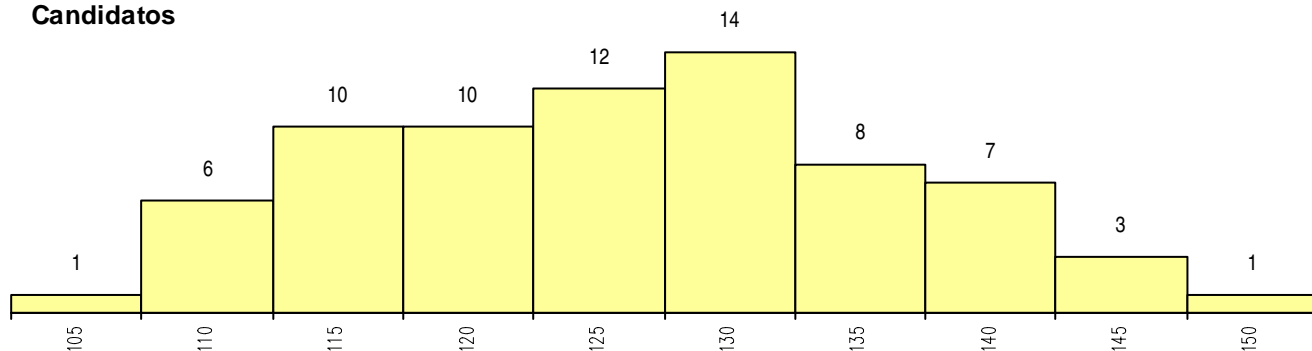

SEXO DOS CANDIDATOS

Sexo	Cands. %	Cols. %
Masc.	21 29	0 0
Femin.	51 71	10 100
Total	72	10

CURSO DO 12º ANO (15 mais frequentes)

Curso 12º ano	Cands. %	Cols. %
R840 Agrupamento 4 / geral	40 56	10 100
U220 Ens. secundário recorrente (todos	11 15	0 0
R830 Agrupamento 3 / geral	4 6	0 0
R810 Agrupamento 1 / geral	4 6	0 0
U230 Ens. sec. recorrente privado e coo	2 3	0 0
R831 Agrupamento 3 / administração	2 3	0 0
E003 3.º curso	2 3	0 0
R847 Dança - Formação de bailarinos	1 1	0 0
R842 Agrupamento 4 / animação social	1 1	0 0
R822 Agrupamento 2 / artes e ofícios	1 1	0 0
R820 Agrupamento 2 / geral	1 1	0 0
R813 Agrupamento 1 / informática	1 1	0 0
P461 Animador sociocultural/técnico psi	1 1	0 0
E004 4.º curso	1 1	0 0

MÉDIAS dos Colocados

Nota de candidatura	135.9
Prova de ingresso	147.0
Média do 12º ano	124.8
Média do 10º/11º ano	124.8

DISTRIBUIÇÕES DE NOTAS DE CANDIDATURA

Candidatos

Colocados