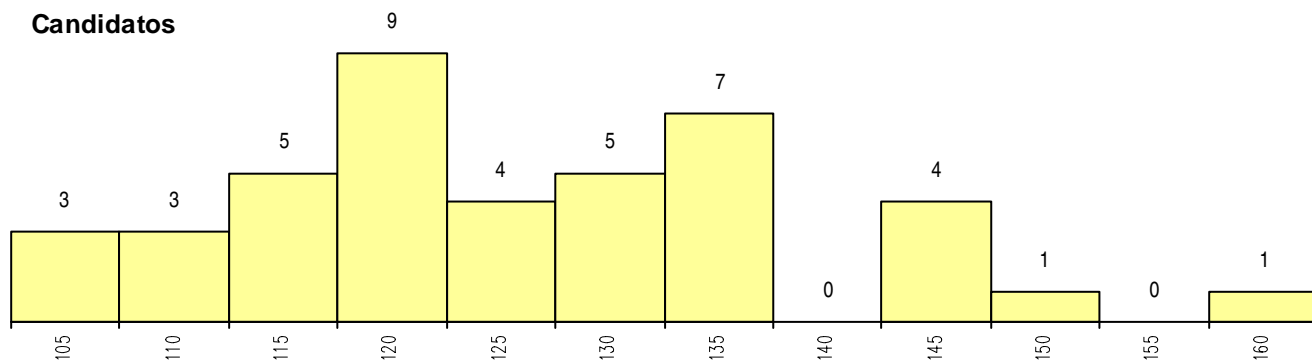

SEXO DOS CANDIDATOS

Sexo	Cands. %	Cols. %
Masc.	16 38	7 41
Femin.	26 62	10 59
Total	42	17

CURSO DO 12º ANO (15 mais frequentes)

Curso 12º ano	Cands. %	Cols. %
R840 Agrupamento 4 / geral	15 36	6 35
U220 Ens. secundário recorrente (todos	9 21	3 18
R820 Agrupamento 2 / geral	4 10	2 12
R842 Agrupamento 4 / animação social	4 10	0 0
R841 Agrupamento 4 / comunicação	3 7	2 12
R821 Agrupamento 2 / design	2 5	1 6
P522 Teatro/interpretação	1 2	1 6
P381 Técnico de comunicação/marketin	1 2	1 6
E003 3.º curso	1 2	1 6
U230 Ens. sec. recorrente privado e coo	1 2	0 0
P392 Animador sociocultural/desporto	1 2	0 0

MÉDIAS dos Colocados

Nota de candidatura	125.4
Prova de ingresso	120.0
Média do 12º ano	130.2
Média do 10º/11º ano	131.4

DISTRIBUIÇÕES DE NOTAS DE CANDIDATURA

Candidatos

Colocados