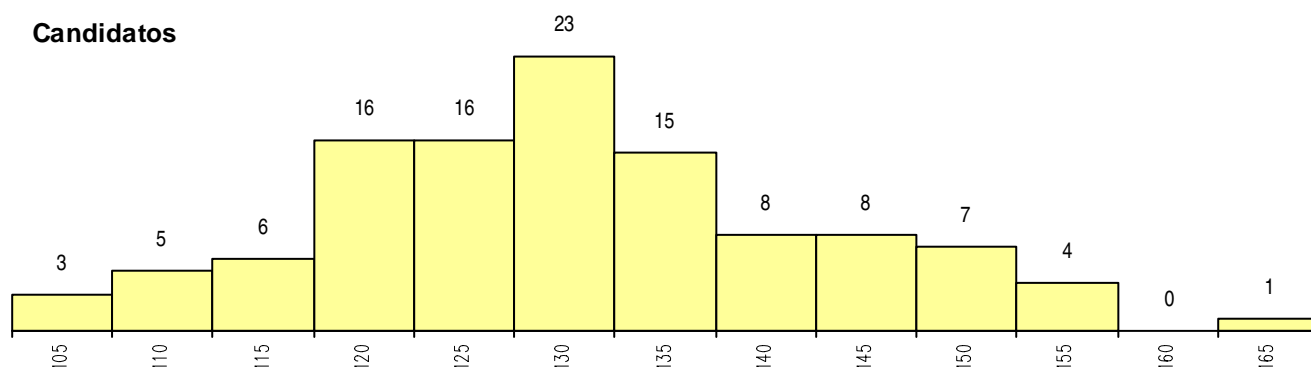

SEXO DOS CANDIDATOS

Sexo	Cands. %	Cols. %
Masc.	12 11	1 3
Femin.	100 89	29 97
Total	112	30

CURSO DO 12º ANO

Curso 12º ano	(15 mais frequentes)	
	Cands. %	Cols. %
R810 Agrupamento 1 / geral	43 38	19 63
R840 Agrupamento 4 / geral	35 31	5 17
U220 Ens. secundário recorrente (todos	25 22	5 17
U230 Ens. sec. recorrente privado e coo	3 3	0 0
P381 Técnico de comunicação/marketin	1 1	1 3
T121 Técnico de informática	1 1	0 0
R842 Agrupamento 4 / animação social	1 1	0 0
R830 Agrupamento 3 / geral	1 1	0 0
R813 Agrupamento 1 / informática	1 1	0 0
E001 1.º curso	1 1	0 0

MÉDIAS dos Colocados

Nota de candidatura	139.4
Prova de ingresso	139.5
Média do 12º ano	139.3
Média do 10º/11º ano	139.3

DISTRIBUIÇÕES DE NOTAS DE CANDIDATURA

Candidatos

Colocados