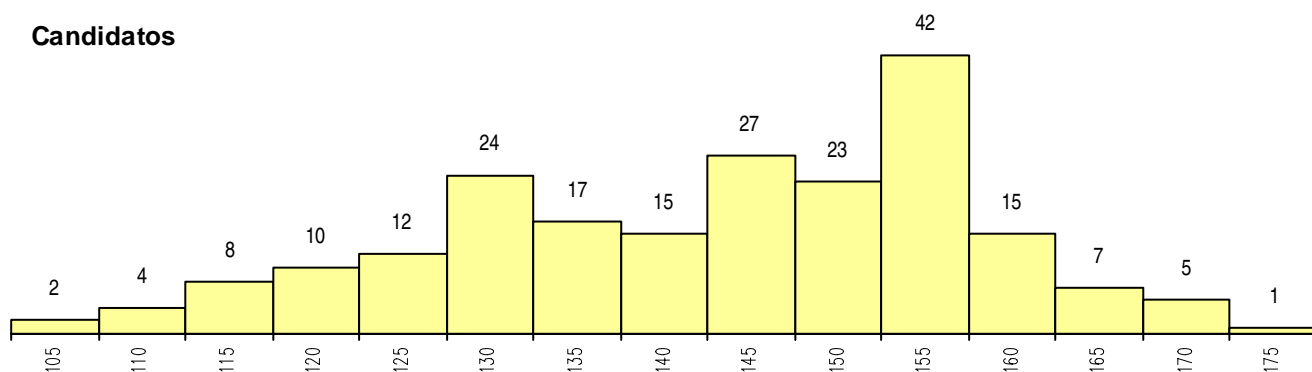

SEXO DOS CANDIDATOS

Sexo	Cands. %	Cols. %
Masc.	36 17	4 20
Femin.	176 83	16 80
Total	212	20

CURSO DO 12º ANO (15 mais frequentes)

Curso 12º ano	Cands. %	Cols. %
R810 Agrupamento 1 / geral	100 47	11 55
R840 Agrupamento 4 / geral	55 26	7 35
U220 Ens. secundário recorrente (todos	34 16	2 10
E003 3.º curso	2 1	0 0
P381 Técnico de comunicação/marketin	2 1	0 0
E001 1.º curso	2 1	0 0
R820 Agrupamento 2 / geral	2 1	0 0
R830 Agrupamento 3 / geral	2 1	0 0
R842 Agrupamento 4 / animação social	2 1	0 0
R831 Agrupamento 3 / administração	1 0	0 0
U230 Ens. sec. recorrente privado e coo	1 0	0 0
R863 Artes têxteis	1 0	0 0
Q950 Equivalências	1 0	0 0
Q900 Emigrantes	1 0	0 0
P502 Técnico de turismo/profissionais d	1 0	0 0

MÉDIAS dos Colocados

Nota de candidatura	160.9
Prova de ingresso	171.2
Média do 12º ano	150.6
Média do 10º/11º ano	150.6

DISTRIBUIÇÕES DE NOTAS DE CANDIDATURA

Candidatos

Colocados