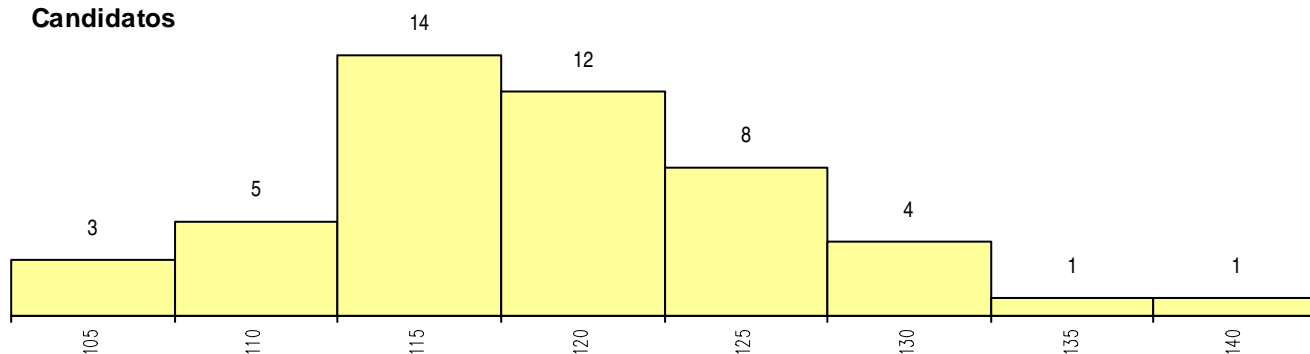

SEXO DOS CANDIDATOS

Sexo	Cands. %	Cols. %
Masc.	1 2	0 0
Femin.	47 98	21 100
Total	48	21

CURSO DO 12º ANO

Curso 12º ano	(15 mais frequentes)	
	Cands. %	Cols. %
R810 Agrupamento 1 / geral	16 33	8 38
R840 Agrupamento 4 / geral	16 33	6 29
R842 Agrupamento 4 / animação social	9 19	5 24
U220 Ens. secundário recorrente (todos)	3 6	1 5
R820 Agrupamento 2 / geral	3 6	1 5
R830 Agrupamento 3 / geral	1 2	0 0

MÉDIAS dos Colocados

Nota de candidatura	118.2
Prova de ingresso	112.7
Média do 12º ano	123.7
Média do 10º/11º ano	123.7

DISTRIBUIÇÕES DE NOTAS DE CANDIDATURA

Candidatos

Colocados