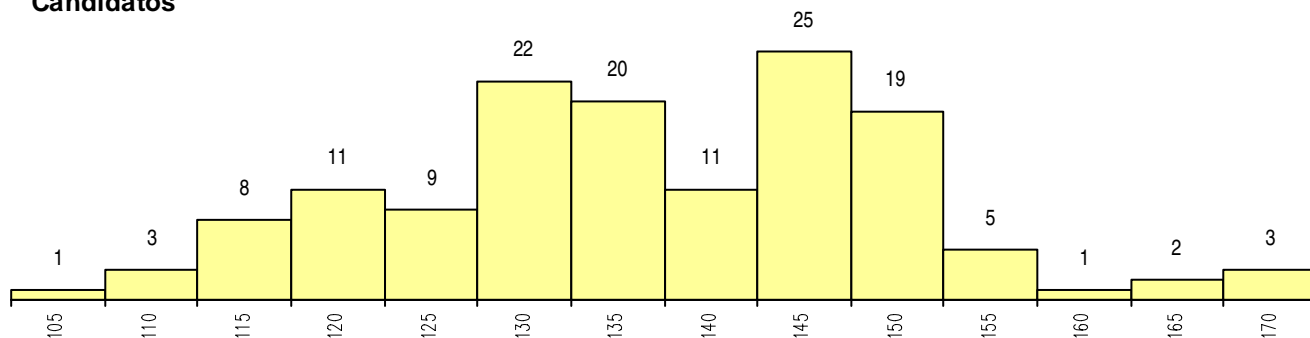

**SEXO DOS CANDIDATOS**

Sexo	Cands. %	Cols. %
Masc.	23 16	1 14
Femin.	117 84	6 86
<b>Total</b>	<b>140</b>	<b>7</b>

**CURSO DO 12º ANO (15 mais frequentes)**

Curso 12º ano	Cands. %	Cols. %
R810 Agrupamento 1 / geral	57 41	1 14
R840 Agrupamento 4 / geral	36 26	5 71
U220 Ens. secundário recorrente (todos	28 20	1 14
R841 Agrupamento 4 / comunicação	4 3	0 0
R820 Agrupamento 2 / geral	2 1	0 0
U230 Ens. sec. recorrente privado e coo	2 1	0 0
R842 Agrupamento 4 / animação social	2 1	0 0
R830 Agrupamento 3 / geral	1 1	0 0
R863 Artes têxteis	1 1	0 0
E001 1.º curso	1 1	0 0
P663 Técnico de serviços jurídicos	1 1	0 0
P524 Instrumento	1 1	0 0
P502 Técnico de turismo/profissionais d	1 1	0 0
P409 Técnico de construção civil/topogr	1 1	0 0
E003 3.º curso	1 1	0 0

**MÉDIAS dos Colocados**

Nota de candidatura	155.3
Prova de ingresso	166.4
Média do 12º ano	144.1
Média do 10º/11º ano	144.1

**DISTRIBUIÇÕES DE NOTAS DE CANDIDATURA**

**Candidatos**

**Colocados**